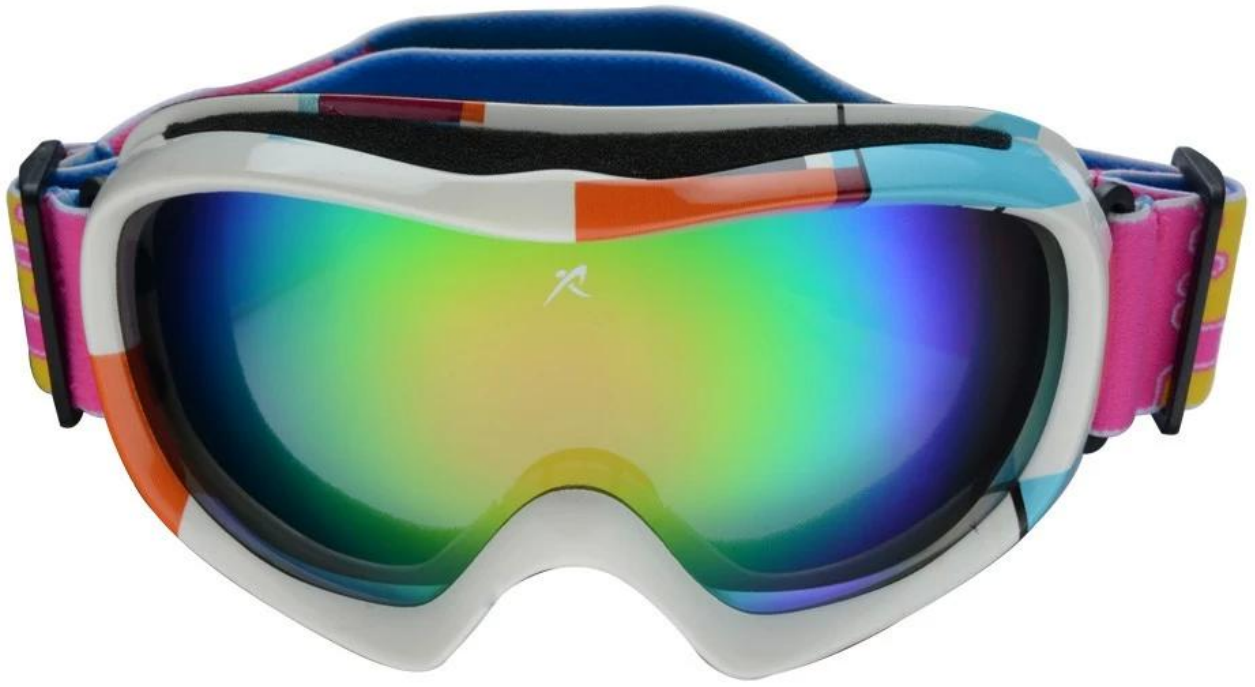

2015Hot Sales větru bílý rámeček Modrá Sensor Lyžování Snow brýle

Popis:

TPU rám je s vynikající pružné výkonem. Double PC objektiv je dobré pro odolný proti poškrábání, odolnost proti nárazu, UV CUT, anti-mlha a další funkce. Ski Goggles je v ergonomickém designu, se silným houževnatostí. Pohodlné a nastavitelné na nošení. Čočka může být ohnutý bez porušení a s vysokou pevností. Krásná a módní vzhled vám přináší maximální vizuální požitek v různých sportů v přírodě

Představujeme

Základní informace	
Název položky	Sněhové brýle, lyžařské brýle
Značka	POLÁRNÍ ZÁŘE
Model	QF-S703
Výroba Místo	Dongguan Čína
Barva	modrá červená žlutá černá bílá
Materiál	PC Lens + TPEE brýlové obroučky
Rys	Vhodné pro všechny druhy počasí
Funkce	100% UV proti zamlžení a prach Impact odolnost proti opotřebení-odolávání
Vzorky a Platba Politika	
Spec Vzorek náklady	Závisí na vašich žádost
Spec Vzorek čas	0-15 dní po potvrdit kresby
Náhodný Vzorek čas	3 days delivery
Platba metoda	PayPal nebo T / T

Human engineering design

TPU soft spectacles frame
VS soft silicone and soft rubber pad
Unpoisonous and antianaphylaxis

3

2.8mm thickness polycarbonate lenses glasses

4

Fashion external&Exquisite workmanship

Modrý

Černý

Bílý

Červený

Oranžové a zelené

Žlutá a černá

Červený a černý

Samá modřina