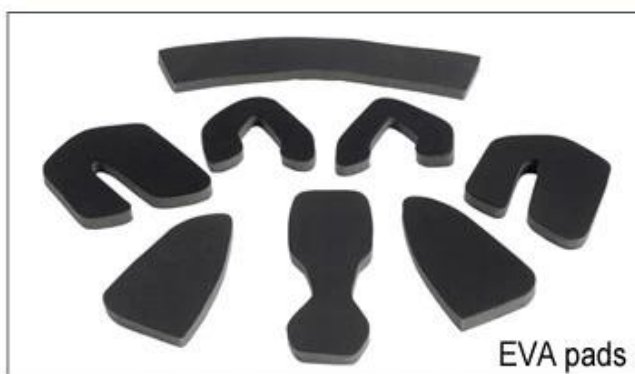

## Adjustment System Options

A001

A002

A003

A004

A005

A006

A007

A008

A009

A010

A011

A012

Existují různé druhy vnitřní odsazení tkaniny možnosti.

Eva polštářky: je uzavřená buňka a odolné vůči vodě, má pružné cítit.

Mesh podložky: to může zabránit prachu a malé hmyzu létat do přilby při divoké jízdě.

Nylonové polštářky: antibakteriální a kůže-přátelský, snadno čistit.

Sametové polštářky: velmi jemný a pohodlný pocit.

Cool Max podložky: velmi high-end, může udržet vlasy suché a chladné při jízdě.

Nízká kvalita polštářky: snadno rozbité po tření s vlasy, nepříjemné a horké.

## Inner Padding Fabric Options

EVA pads

Mesh pads

Nylon pads

Velvet pads

Cool max pads

Low quality pads

Prodyšnost a pohodlí jsou nesmírně důležité, to je důvod, proč Manta nabízí vzdušné Lite popruhy, které jsou o 15% lehčí než standardní popruh na helmu. Tetoron popruhy jsou lehčí, silnější a prodyšnější než normální popruh na helmu. Také se nelepí na obličej tak snadno, když se začnou zvyšovat teploty. Rychlé přizpůsobování systémového popruhu lze snadno a průběžně přizpůsobovat vašemu přesnému tvaru hlavy. Přilba zůstává bezpečně na hlavě ve všech situacích a popruhy popruhů jsou vždy v nejlepší poloze.