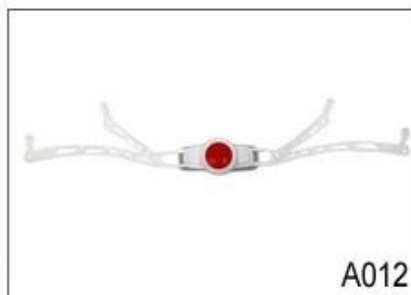

A008

A009

A010

A011

A012

Existují různé druhy vnitřní odsazení tkaniny možnosti.

Eva polštářky: je uzavřená buňka a odolné vůči vodě, má pružné cítit.

Mesh podložky: to může zabránit prachu a malé hmyzu létat do přilby při divoké jízdě.