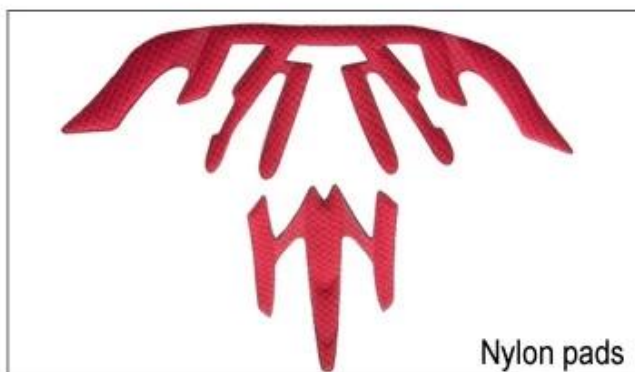

A008

A009

A010

A011

A012

Existují různé druhy vnitřní odsazení tkaniny možnosti.

Eva polštářky: je uzavřená buňka a odolné vůči vodě, má pružné cítit.

Mesh podložky: to může zabránit prachu a malé hmyzu létat do přilby při divoké jízdě.

Nylonové polštářky: antibakteriální a kůže-přátelský, snadno čistit.

Sametové polštářky: velmi jemný a pohodlný pocit.

Cool Max podložky: velmi high-end, může udržet vlasy suché a chladné při jízdě.

Nízká kvalita polštářky: snadno rozbité po tření s vlasy, nepříjemné a horké.

## Inner Padding Fabric Options

EVA pads

Mesh pads

Nylon pads

Velvet pads

Cool max pads

Low quality pads

Prodyšnost a pohodlí jsou nesmírně důležité, to je důvod, proč Manta nabízí vzdušné Lite popruhy, které jsou o 15% lehčí než standardní popruh na helmu. Tetoron popruhy jsou lehčí, silnější a prodyšnější než normální popruh na helmu. Také se nelepí na obličej tak snadno, když se začnou zvyšovat teploty. Rychlé přizpůsobování systémového popruhu lze snadno a průběžně přizpůsobovat vašemu přesnému tvaru hlavy. Přilba zůstává bezpečně na hlavě ve všech situacích a popruhy popruhů jsou vždy v nejlepší poloze.