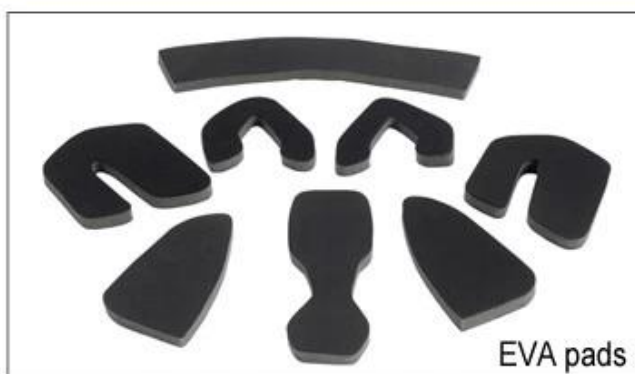

Adjustment System Options

A001

A002

A003

A004

A005

A006

A007

A008

A009

A010

A011

A012

Tam různé druhy vnitřní polstrování metrový textil.

Vložky z pěny EVA: je uzavřen mobilní a odolný vůči vodě, má pružné pocit.

Mesh podložky: prach a malé hmyzu létat do helmy může zabránit během divoké jízdy.

Nylonové: antibakteriální a kůže přátelský, snadno se čistí.

Sametové polštářky: velmi jemný a pohodlný pocit.

Cool max podložky: velmi high-end, během jízdy může udržet vlasy suché a chladné.

Nízká kvalita podložky: snadné rozdělenu po tření s vlasy, nepříjemné a horké.

Inner Padding Fabric Options

EVA pads

Mesh pads

Nylon pads

Velvet pads

Cool max pads

Low quality pads

Prodyšnost a pohodlí jsou důležité, proto Manta funkce Airlite popruhy, které jsou o 15 % lehčí než standardní přilba popruh. Tetoron popruhy jsou lehčí, silnější a než normální helma popruh. Také není přirostlá k tváři jako snadno když teploty začnou zvyšovat. Rychlý systém přizpůsobení popruhu lze snadno a plynule přizpůsobit váš přesný tvar hlavy. Helmu připevněno na hlavu ve všech situacích a popruhy jsou vždy v nejlepší pozici.