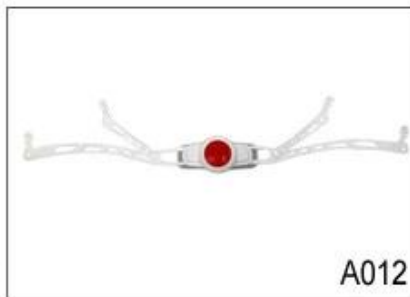

Specifikace helmy městské

Funkce

Optický kryt w / magnetické upevnění, aerodynamickém tunelu aided design, vyjímatelný, omyvatelný
Komfortní polstrování, muší popruhu s přezkou Slimline.

Stavebnictví

Forma polykarbonátová skořepina s EPS liniové

A008

A009

A010

A011

A012

Tam různé druhy vnitřní polstrování metrový textil.

Vložky z pěny EVA: je uzavřen mobilní a odolný vůči vodě, má pružné pocit.

Mesh podložky: prach a malé hmyzu létat do helmy může zabránit během divoké jízdy.

Inner Padding Fabric Options

EVA pads

Mesh pads

Nylon pads

Velvet pads

Cool max pads

Low quality pads

Prodyšnost a pohodlí jsou důležité, proto Manta funkce Airlite popruhy, které jsou o 15 % lehčí než standardní přilba popruh. Tetoron popruhy jsou lehčí, silnější a než normální helma popruh. Také není přirostlá k tváři jako snadno když teploty začnou zvyšovat. Rychlý systém přizpůsobení popruhu lze snadno a plynule přizpůsobit váš přesný tvar hlavy. Helmu připevněno na hlavu ve všech situacích a popruhy jsou vždy v nejlepší pozici.