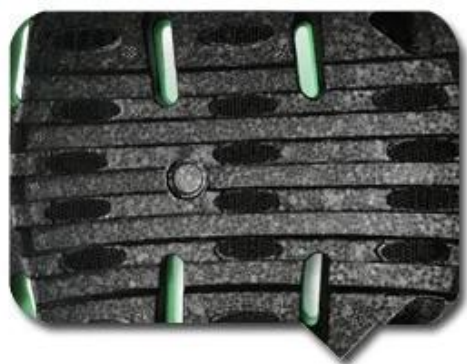

Výhody snowboardová přilba #AU-S07

1. je nejnovější 2017 designu, speciální funkce a atraktivní vzhled.
2. Revoluční skryté design popruhu pevné Šroub a matice kombinací v plísni kují 100 % pevné poutko, mimo krystal nálepka, které lze přidat logo přispívá k unikátní vzhled.
3. INOVAČNÍ ŘÍDICÍ TECHNIKA
Na rozdíl od tradiční hlavní spínač zadní umístěný spínač výrazně snižuje odpor vzduchu a vyhýbá šum větru.
4. BEZEŠVÉ DVOUVRSTVÝM VENT DESIGN
Vizuálního dopadu shell design s skluzu otvor pokrývá, odhalit řemeslnou a vědeckých funkcích.
5. VLOŽENÝ TVAR "T" BRÝLE ZÁMEK
Měkká gumová pářil s pevnou háčkem, který bude ukotvit brýle popruh na místě a řádně zajistíte držák brýlí.
6. Spona ITW odolné jednoruční verze
Odnímatelný a pratelné podložky bradu Prodyšná síťovina.
7. antialergenní Coolmax Prodyšná síťovina vnitřní vložky
Přední destičky mohou být skládací pro lepší výkon ventilace.
8. hybridní plastové a měkké gumové protiskluzové rotační číselník

EMBEDDED "T" SHAPE GOGGLE LOCK

Soft rubber mated with fixed hook, which will anchor the goggle strap in place & secure the goggle mount properly.

DURABLE SINGLE-HANDED RELEASE ITW BUCKLE

Detachable&Washable breathable mesh chin pads.

ANTI-ALLERGENIC COOLMAX BREATHABLE MESH INNER PADS

The front pads can be foldable for better ventilation performance.

**HYBRID PLASTIC & SOFT RUBBER
ANTI-SLIP ROTATING DIAL**

Whole adjustment system wrapped with water-proof soft fabric.

SUPER COOL FIVE ROW AIR-FLOW CHANNELS

Super Excellent ventilation performance.

Znalosti o snowboard helma #AU-S07:

Evropská makety hlavy:

Oválného tvaru helmy je určen pro jezdce hlavu s rozměrem, který je značně způsobilý pro Evropany.