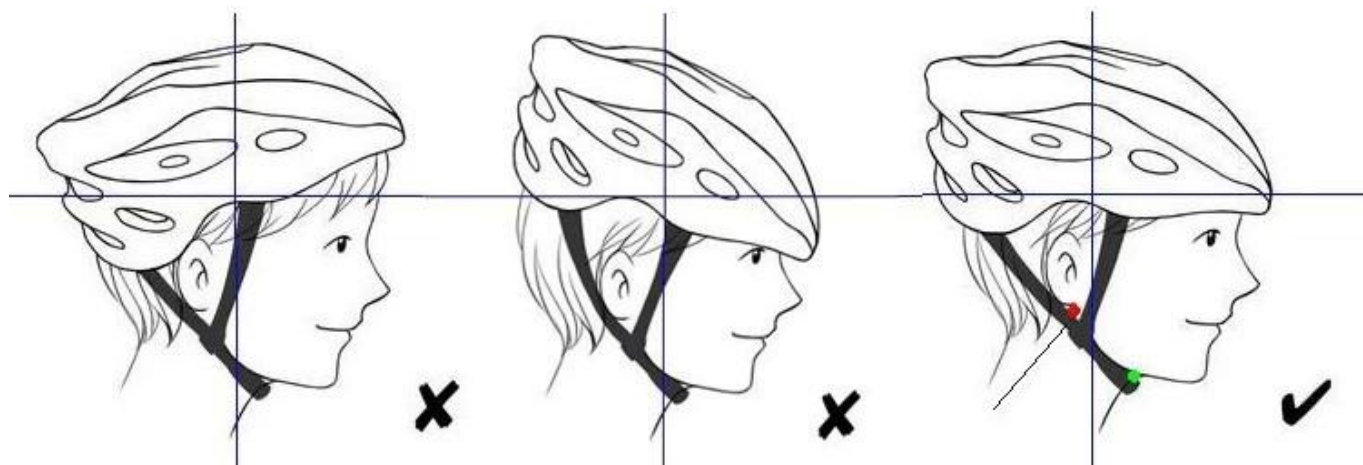

kroužku. V případě, že přilba je na svém místě, dokud se nedostanete na zadní části hlavy pro dosažení dokonale přilne (nebo kroutit telefon, posuňte jezdec) zpřísnit prsten.

Hladiny helmu: Pravá

Dobrá kování helma je nutností, ale měli byste obtěžovat těsný. To by mělo sedět úroveň na (ne-li zakloněnou) delší a přední hrana hlavy než 1 palec nad obočím. Čelo by měly být chráněny. Posuňte přední část přilby ze strany na stranu a dozadu. Upravte velikost kroužku (nebo klávesnici), že helma fit může být pohodlný při přesunutí znatelně.

Nesprávný: přilba zakloněnou

Zde se sponou a přitáhněte řemínek. V blízkosti zadní hrany a zatlačte na přední okraj helmy. V případě, že helma výrazně pohybuje v obou směrech, k posílení řemínek a zkuste to znovu. Nastavte popruhy kolem obou uších, aby se dosáhlo pohodlné. Poslední dva řemínek s přezkou a otevřete ústa. Pokud si netlačí na čelo jako helmy Repeat utažení. Jen nevytvářejí příliš mnoho nepohodlí na zpřísnění popruh.