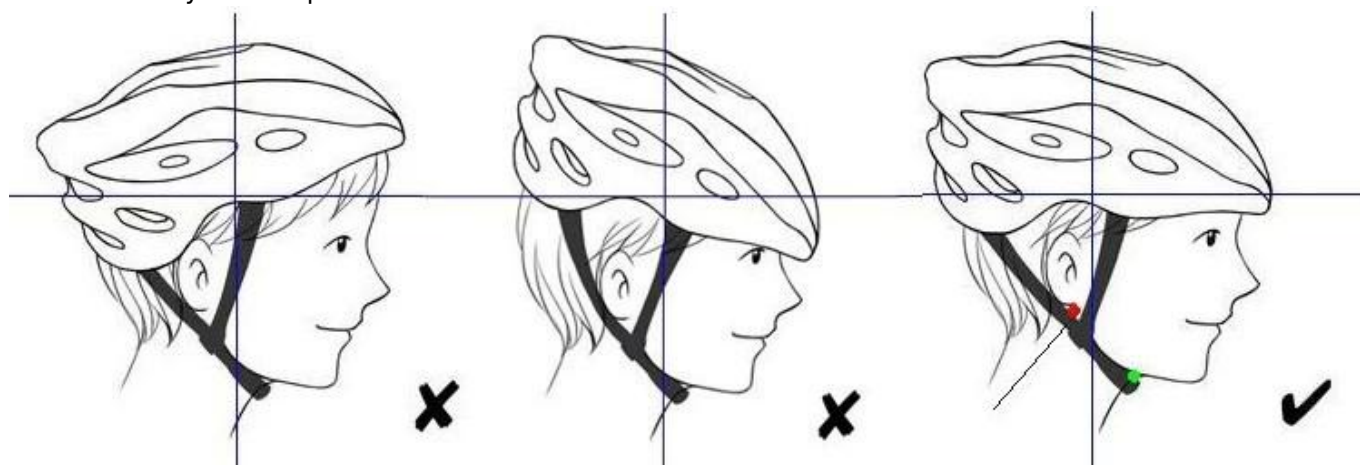

na místě, dosáhnou za hlavu a utáhněte kroužek (stlačením posuvník nebo kroucení knoflíkem), dokud se dosáhnout dokonale přilne.

Vpravo: Helma je hladina

Dobrý padnoucí přilba by měla být pohodlný, ale ne nepříjemně těsné. To by mělo sedět úroveň na hlavu (ne zakloněnou) s předním okrajem ne více než 1 palec nad obočím. Čelo by měly být chráněny. Zatlačte helmu ze strany na stranu a zpět na přední straně. V případě, že helma posune výrazně upraví pro změnu velikosti prsten (nebo podložky) pro přiléhavé fit.

Špatně: helma se zakloněnou

Dále spony a utáhněte řemínek. Tlačít na předním okraji helmy, pak se na jeho zadní straně. V případě, že helma výrazně pohybuje v obou směrech, utáhněte řemínek a zkuste to znovu. Nastavte popruhy kolem obou uších, aby se dosáhlo pohodlné. A konečně, s řemínek přezkou, otevřete ústa. V případě, že přilba nebude tlačít proti čela, jak to uděláte, dotáhnout dál a zopakovat. Prostě nemají utáhnout popruh nadměrně a vytvořit nepohodlí.