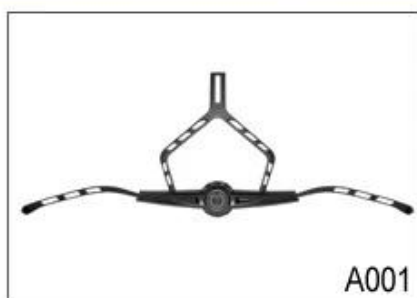

Buckle Options

ITW standard helmet buckle

Traditional helmet buckle

Patent self-developed magnetic buckle

Fidlock magnetic buckle

We can also customize various colors buckle.

Nebudte překvapeni! Jako továrna s více než 20 lety zkušenostmi v oblasti výzkumu a vývoje, jsme vyvinuli serie úprav pro různé přilby a dodržovat různé návrhy helmy! Můžete najít nahoru a dolů nastavovače, nastavovací tvarovací tvar, LED seřizovač, LED seřizovač, transparentní seřizovač, transparentní seřizovač, integrovaný Seřizovač, atd. Vše v naší továrně! Co víc, s cílem uspokojit svou značku, můžeme přidat Logo samolepky nebo přizpůsobit exkluzivní nastavení podle vašeho návrhu nebo myšlenky! Vícebarevná kombinace našich úprav je také jedním z jeho zvýraznění. We slibujeme, že každá úprava rotačního vytáčení je dobře provedené a může poskytnout pohodlný a stabilní zážitek z montáže!

Adjustment System Options

A001

A002

A003

A004

A005

A006

A007