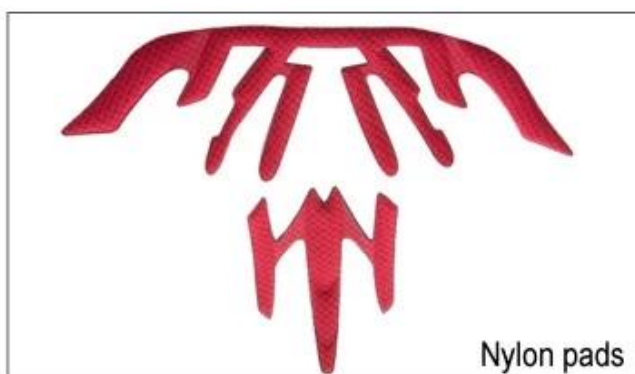

A008

A009

A010

A011

A012

Existují různé druhy možností vnitřní polstrování.

EVA podložky: Je uzavřena buňka a nepropustná pro vodu, má pružný pocit.

Mesh podložky: To může zabránit prachu a malým hmyzem letět do helmy během divoké jízdy.

Nylonové podložky: antibakteriální a šetrné k pokožce, snadné čisté.

Velvet podložky: velmi měkký a pohodlný pocit.

Cool Max Pads: velmi vysoký konec, může udržet vlasy suché a chladné během jízdy.

Nízké kvalitní podložky: Snadné rozbité po tření s vlasy, nepříjemné a horké.

Inner Padding Fabric Options

EVA pads

Mesh pads

Nylon pads

Velvet pads

Cool max pads

Low quality pads

Prostor a pohodlí jsou nesmírně důležité, proto je Manta vybaven pásem AirLite, které jsou 15% lehčí než standardní pásek helma. Tetoronové popruhy jsou lehčí, silnější a prodyšnější než normální helma popruh. Také se netýkají obličeje tak snadno, když se začínají zvyšovat teploty. Rychlé adaptační systém popruh může být snadno a nepřetržitě přizpůsobeno přesnému tvaru hlavy. Helma zůstává bezpečně na hlavě ve všech situacích a popruhy jsou vždy v nejlepší poloze.