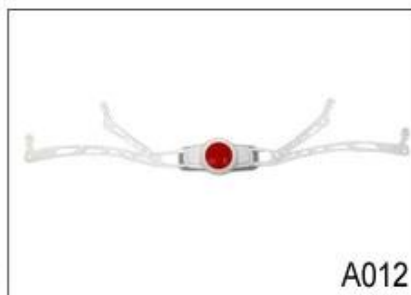

A008

A009

A010

A011

A012

Existují různé druhy možností vnitřní polstrování.

EVA podložky: Je uzavřena buňka a nepropustná pro vodu, má pružný pocit.

Mesh podložky: To může zabránit prachu a malým hmyzem letět do helmy během divoké jízdy.

Inner Padding Fabric Options

EVA pads

Mesh pads

Nylon pads

Velvet pads

Cool max pads

Low quality pads

Prostor a pohodlí jsou nesmírně důležité, proto je Manta vybaven pásem AirLite, které jsou 15% lehčí než standardní pásek helma. Tetoronové popruhy jsou lehčí, silnější a prodyšnější než normální helma popruh. Také se netýkají obličeje tak snadno, když se začínají zvyšovat teploty. Rychlé adaptační systém popruh může být snadno a nepřetržitě přizpůsobeno přesnému tvaru hlavy. Helma zůstává bezpečně na hlavě ve všech situacích a popruhy jsou vždy v nejlepší poloze.