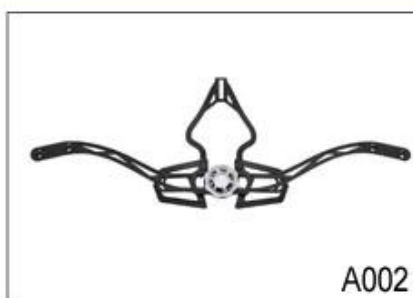

Adjustment System Options

Existují různé druhy možností vnitřní polstrování.

EVA podložky: Je uzavřena buňka a nepropustná pro vodu, má pružný pocit.

Mesh podložky: To může zabránit prachu a malým hmyzem letět do helmy během divoké jízdy.

Nylonové podložky: antibakteriální a šetrné k pokožce, snadné čisté.

Velvet podložky: velmi měkký a pohodlný pocit.

Cool Max Pads: velmi vysoký konec, může udržet vlasy suché a chladné během jízdy.

Nízké kvalitní podložky: Snadné rozbité po tření s vlasy, nepříjemné a horké.