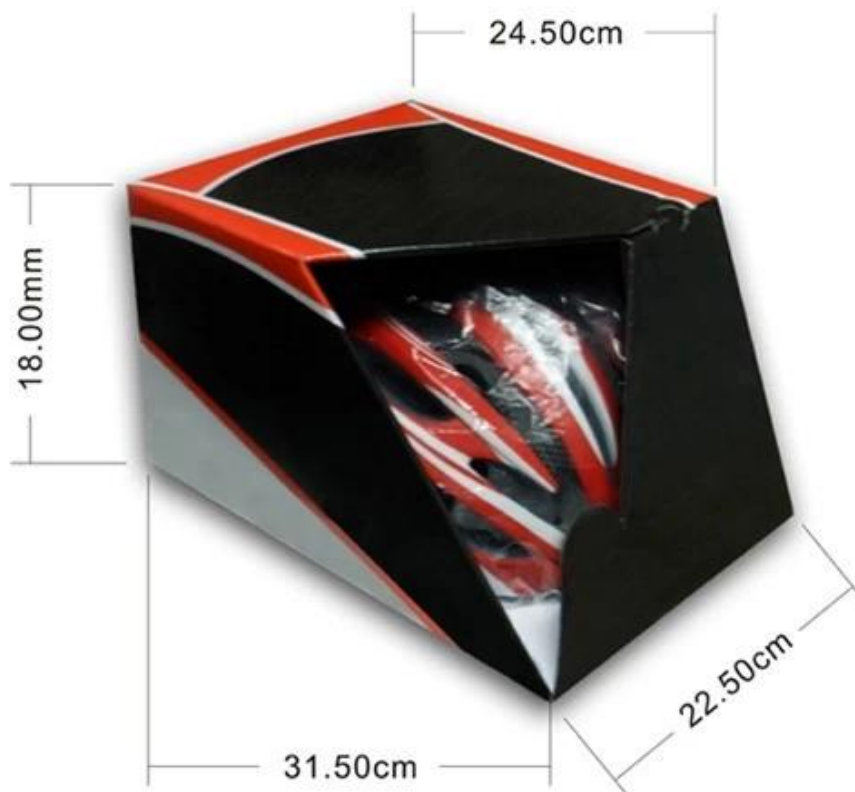

BD04 Super módní Silniční kolo a kolo MTB přilba In-Mold Foam Cyklistická přilba

Položka	vlastnost	Volitelný
Jméno 1.Výrobek	silniční kolo přilbu	Causl helma, silniční kolo přilbu
2.Model Number	BD04	
3.Material	PC + EPS v plísni důkladnou, úprava gumové knoflík, nylon řemínek a ITW spony, headkey headring	EPS šedý materiál, EPS + PC inmould helmu, nastavitelný řemínek s rychloupínací přezkou; Zadní úprava zámku; pohodě pohodlné polštářky EPS šedý materiál, EPS + PC inmould helmu, nastavitelný řemínek s rychloupínací spona; Zadní úprava zámku; ochladit pohodlné polštářky - viz Více na: http://www.aurorasport.com/bicycle-helmet/193.html#sthash.j25DBJel.dpuf
4. Hledí	odnímatelný hledí	Blokovat slunce a blokují déšť při jízdě
5. Color 5. Color	jakýkoli PANTONE Color	jakýkoli PANTONE Color
6. Velikost	S / M (54 až 58 cm), M / L (58-62CM)	Standardní velikost pro dospělé nebo děti, velikost
7. Logo	nálepka tisk, vodoznak, přenos tepla, atd.	
8. MOQ	500 ks každá barva ne méně než 300pcs	
9. Carton Velikost	73 * 58 * 35cm	
10. Balení	12ks / CTN 10ks master CTN	
11. Cena Term	FOB	
12. Způsob dopravy	Po moři nebo vzduchem výslovného	
13. Platební podmínky	Paypal T / T, Western Union, L / C	
Čas 14. Sample	4-7	poté, co obdržíme vaše údaje ukázkové
15. Výrobní Dodací lhůta	20-30 dní	Po vašem potvrzení o vzorky předvýrobních, a také podle objednávky množství

Display from different perspectives

Packaging

Items per Carton: 12 Pieces/Carton

Package Measurements: 73X58X35 cm

Gross Weight: 6.50 kg

Package Type: 1PCS/PP bag wth color box, 12 PCS PER BROWN CARTON

O naší hlavice

Helmet Shape 101

European Headform

A long Oval shaped helmet is designed for a rider's head with a dimension which is considerably longer front-to-back than its side-to-side measurement.

Intermediate Oval