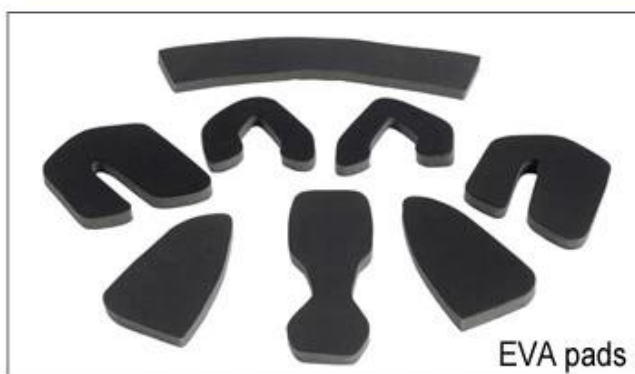

Adjustment System Options

A001

A002

A003

A004

A005

A006

A007

A008

A009

A010

A011

A012

Existují různé druhy vnitřních možností výplň látky.

EVA podložky: Je s uzavřenými buňkami a nepropustné pro vodu, má pružný pocit.

Mesh obložení: to může zabránit prachu a malý hmyz letět do přilby při divoké jízdě.

Nylonové podložky: antibakteriální a šetrné k pokožce, snadno se čistí.

Velvet podložky: velmi měkké a pohodlné pocit.

Zchladit max podložky: velmi high-end, může držet vlasy suché a chladné během jízdy.

Nízká kvalita podložky: snadno přerušeno po tření s vlasy, nepohodlné a teplé.

Inner Padding Fabric Options

EVA pads

Mesh pads

Nylon pads

Velvet pads

Cool max pads

Low quality pads