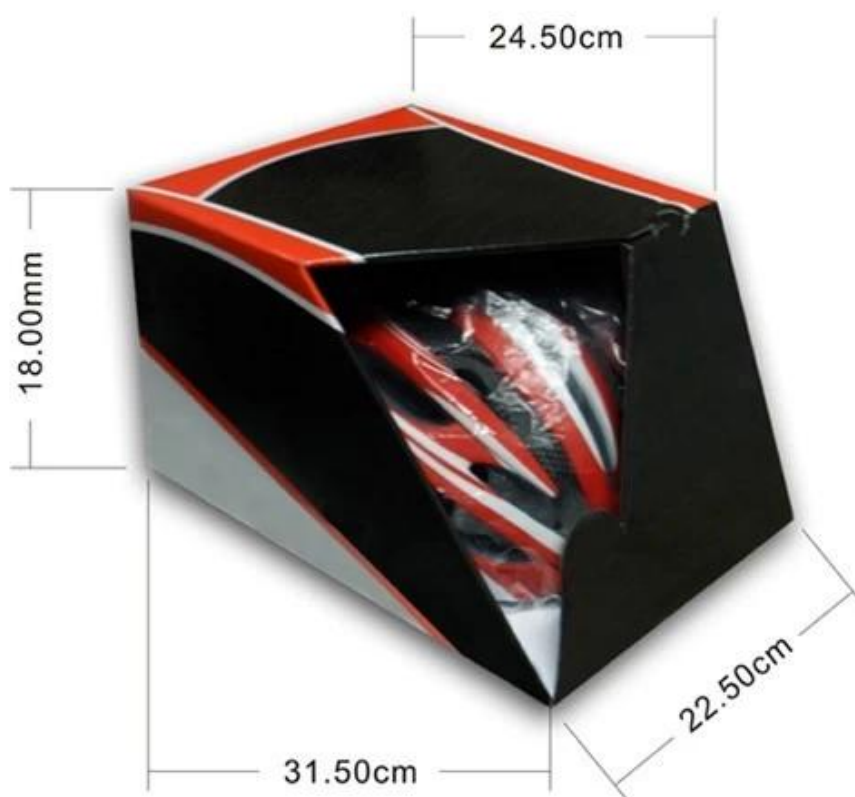

Balení & amp; Lodní doprava

Packaging

Items per Carton: 12 Pieces/Carton

Package Measurements: 73X58X35 cm

Gross Weight: 6.50 kg

Package Type: 1PCS/PP bag wth color box, 12 PCS PER BROWN CARTON

O naší hlavice