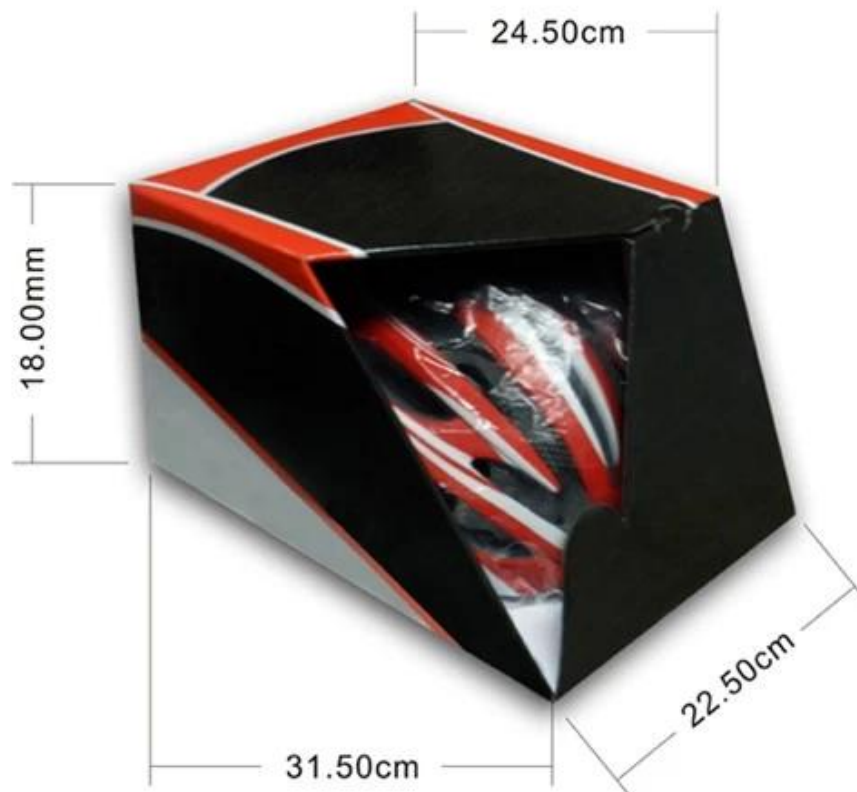

Au-U02 CE EN1078 lehká forma technologie přilba Urban helma

Popis produktu

Název položky	CE EN1078 lehká v plísně technologie Urban helma
Číslo modelu	Au-U02 skateboard přilba
Materiál	In-Mold EPS vložka & PC Shell
Certifikační	CE EN 1078
Velikost/Obvod hlavy	58-62
Otvory	11 ventilace vzduchu
Hmotnost	305 gram
Barva	upraveno podle PATONE
Ukázkový čas	3-7 pracovní den
MOQ	500 ks
Detail balení	1. PP taška, PE sáček, blistr karta, Barevný box a vlastní-design je vítána. 2. balení kartonu mimo
Naše síla:	1. úplné sady testovacího certifikátu 2. rychlé provedení vzorku 3. dobrá cena s prvotřídní kvalitou 4. trvalá a dlouhá doba životnosti 5. vysoký účinek na ochranu 6. dodávka včas.

Oblast aplikace

Packaging

Items per Carton: 12 Pieces/Carton

Package Measurements: 73X58X35 cm

Gross Weight: 6.50 kg

Package Type: 1PCS/PP bag wth color box, 12 PCS PER BROWN CARTON

O naší maketě hlavy

Děláme odkaz podle ISO/DIS 6220 Standard, plus uživatelské zkušenosti jsme se shromáždili z trhu více než 22 let od různých značek, které jsme pracovali s, jako limaer atd... Jinými slovy, pokud 95% osob může přizpůsobit naši maketu hlavy. ležerní plíseň City Bike helma

Helmet Shape 101

European Headform

A long Oval shaped helmet is designed for a rider's head with a dimension which is considerably longer front-to-back than its side-to-side measurement.

Intermediate Oval