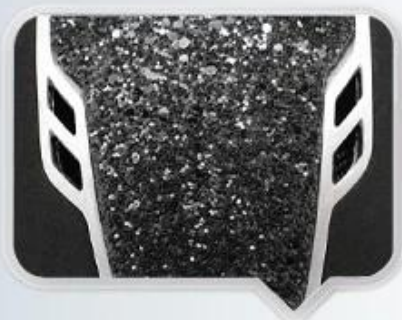

ADVANCED MASSVENTILAČNÍ SYSTÉM

Aerodynamické větrací kanály poskytují vysokou úroveň chlazení vzduchu, odnášet horký vzduch z vnitřních textilií s cílem zlepšit fyziologický komfort jezdce.

ADVANCED MASS VENTILATION SYSTEM

Aerodynamic ventilation channels provide high standards of cooling airflow, taking away the hot air of the inner fabrics to improve the rider's physiological comfort.