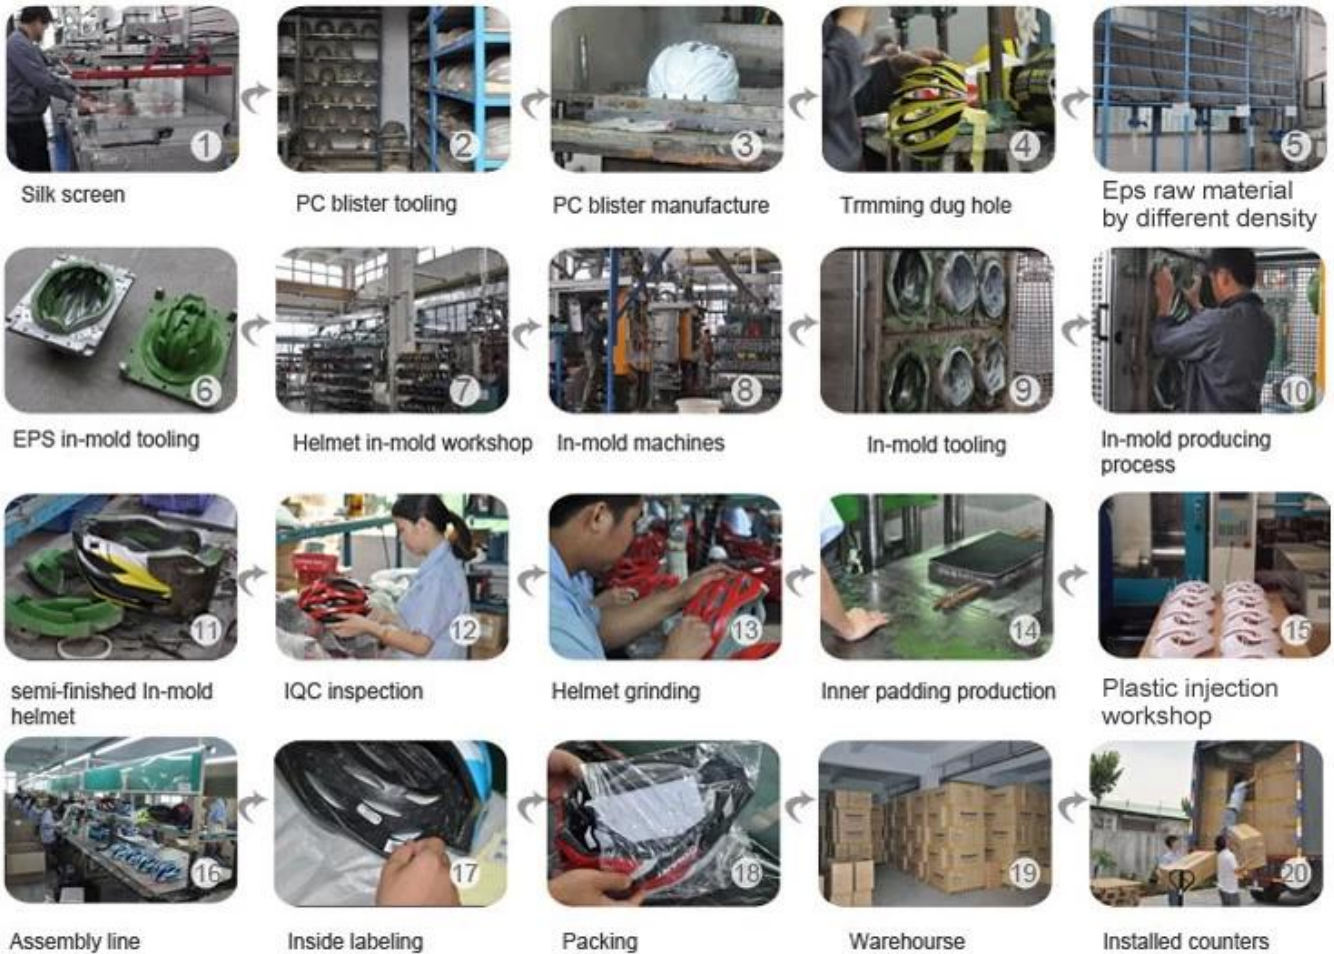

Production Procedure

To je důvod, proč nás.

Existuje několik výhod.

Kvalita: systém managementu jakosti přísné a produktu

OEM a ODM: může poskytnout zákazníkům OEM a ODM služby

R & D tým: a profesionální Se stal nezávislým. Technologie vývojový tým

Cena: minimalizujte cenu, že jsme se vyrábějí vlastní linii.

Patent: Představujeme produkty patentové technologie za všech okolností.

-Služby: perfektní poprodejní služby a spokojenost zákazníků