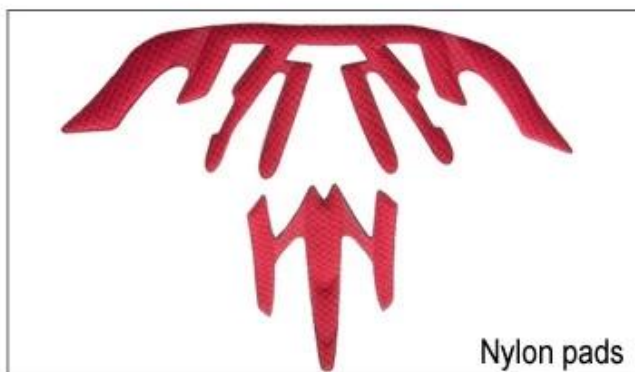

A008

A009

A010

A011

A012

Female Parts Options To Anchor Adjuster

Existují různé druhy vnitřní odsazení tkaniny možnosti.

Eva polštářky: je uzavřená buňka a odolné vůči vodě, má pružné cítit.

Mesh podložky: to může zabránit prachu a malé hmyzu létat do přilby při divoké jízdě.

Nylonové polštářky: antibakteriální a kůže-přátelský, snadno čistit.

Sametové polštářky: velmi jemný a pohodlný pocit.

Cool Max podložky: velmi high-end, může udržet vlasy suché a chladné při jízdě.

Nízká kvalita polštářky: snadno rozbité po tření s vlasy, nepříjemné a horké.

Inner Padding Fabric Options

EVA pads

Mesh pads