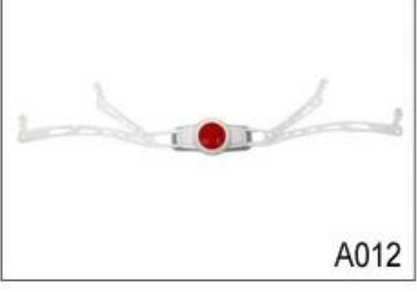

A008

A009

A010

A011

A012

Female Parts Options To Anchor Adjuster

Existují různé druhy vnitřní odsazení tkaniny možnosti.

Eva polštářky: je uzavřená buňka a odolné vůči vodě, má pružné cítit.