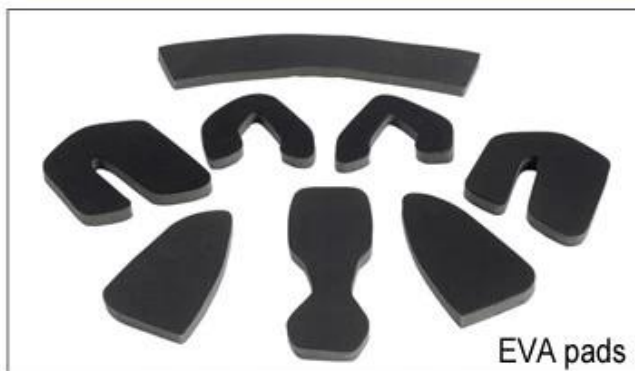

A008

A009

A010

A011

A012

Female Parts Options To Anchor Adjuster

Existují různé druhy vnitřní odsazení tkaniny možnosti.

Eva polštářky: je uzavřená buňka a odolné vůči vodě, má pružné cítit.

Mesh podložky: to může zabránit prachu a malé hmyzu létat do přilby při divoké jízdě.

Nylonové polštářky: antibakteriální a kůže-přátelský, snadno čistit.

Sametové polštářky: velmi jemný a pohodlný pocit.

Cool Max podložky: velmi high-end, může udržet vlasy suché a chladné při jízdě.

Nízká kvalita polštářky: snadno rozbité po tření s vlasy, nepříjemné a horké.

Inner Padding Fabric Options

EVA pads

Mesh pads