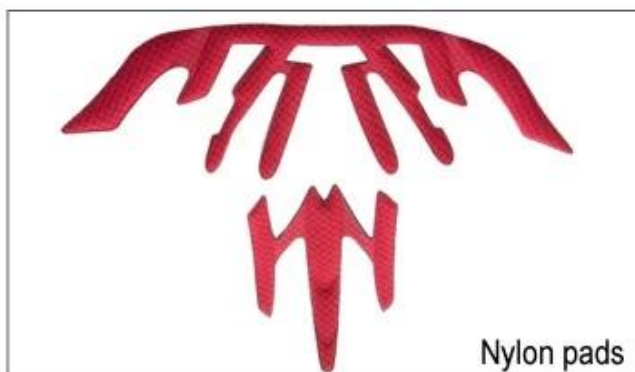

Nízká kvalita podložky: snadno přerušeno po tření s vlasy, nepohodlné a teplé.

Inner Padding Fabric Options

EVA pads

Mesh pads

Nylon pads

Velvet pads

Cool max pads

Low quality pads

Prodyšnost a pohodlí jsou mimořádně důležité, že je důvod, proč Manta nabízí Airlite popruhy, které jsou o 15% lehčí než standardní helmy páskem. Tetoron popruhy jsou lehčí, silnější a prodyšná než normální helmy popruh. Také se nepřilepí na obličej stejně snadno, kdy se teploty začnou stoupat. Fast Přizpůsobení systému popruhy lze snadno a plynule navržený tak, aby přesně tvaru hlavy. Přilba zůstává pevně na hlavě ve všech situacích a popruhů jsou vždy v nejlepší pozici.