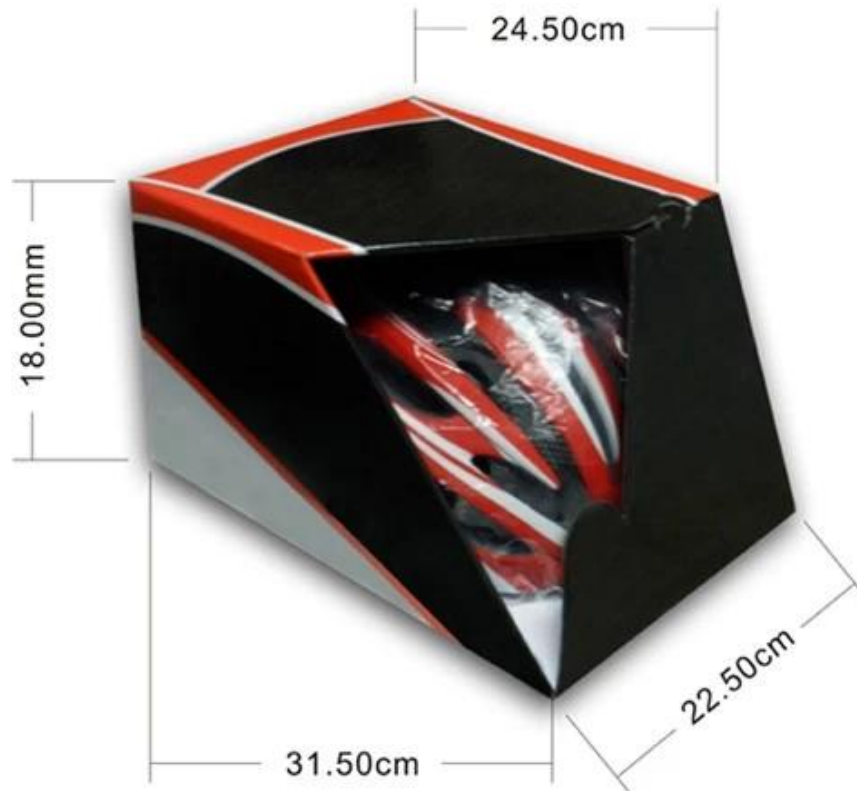

Bike Road Helmy Packagaing informace

játémy v kartonu: 12 ks / karton

Rozměry balení: 73X58X35 cm

Hrubá hmotnost: 6,50 kg

Typ balení: 1ks / PP sáček wth barva box, 12 ks v BROWN Krabička

Packaging

Items per Carton: 12 Pieces/Carton

Package Measurements: 73X58X35 cm

Gross Weight: 6.50 kg

Package Type: 1PCS/PP bag with color box, 12 PCS PER BROWN CARTON

Obvod hlavy znalost lezení přilba:

Evropská maketou hlavy:

Oválného tvaru přilba je určen pro hlavu jezdce s rozměrem, který je podstatně fit pro Evropany.