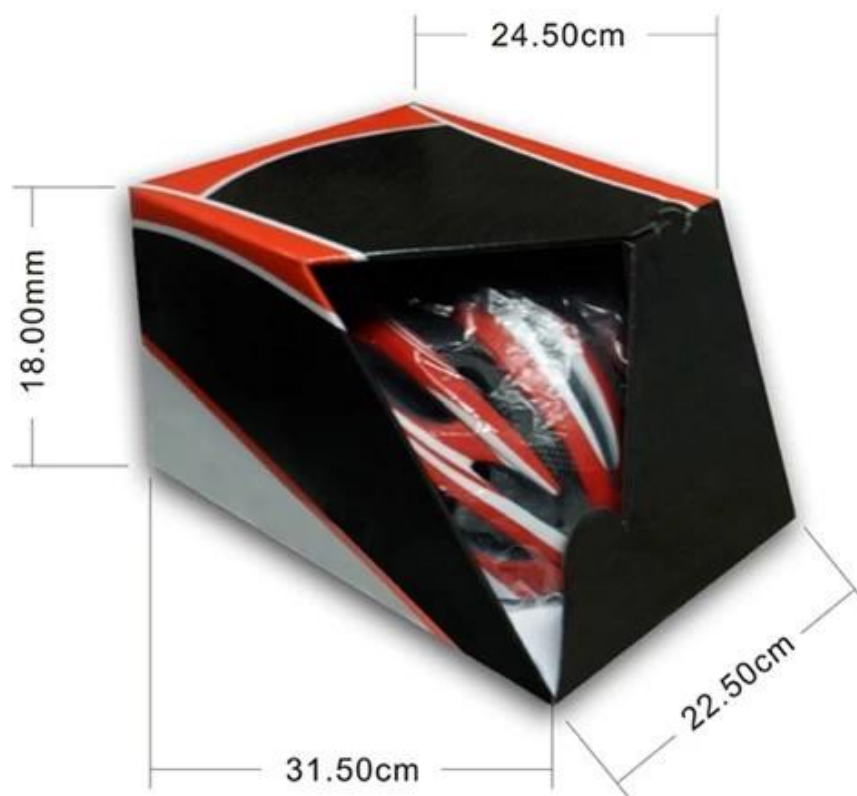

Vynaloží veškeré krok s námi bezpečný & amp; spokojený!

Packaging

Items per Carton: 12 Pieces/Carton

Package Measurements: 73X58X35 cm

Gross Weight: 6.50 kg

Package Type: 1PCS/PP bag with color box, 12 PCS PER BROWN CARTON