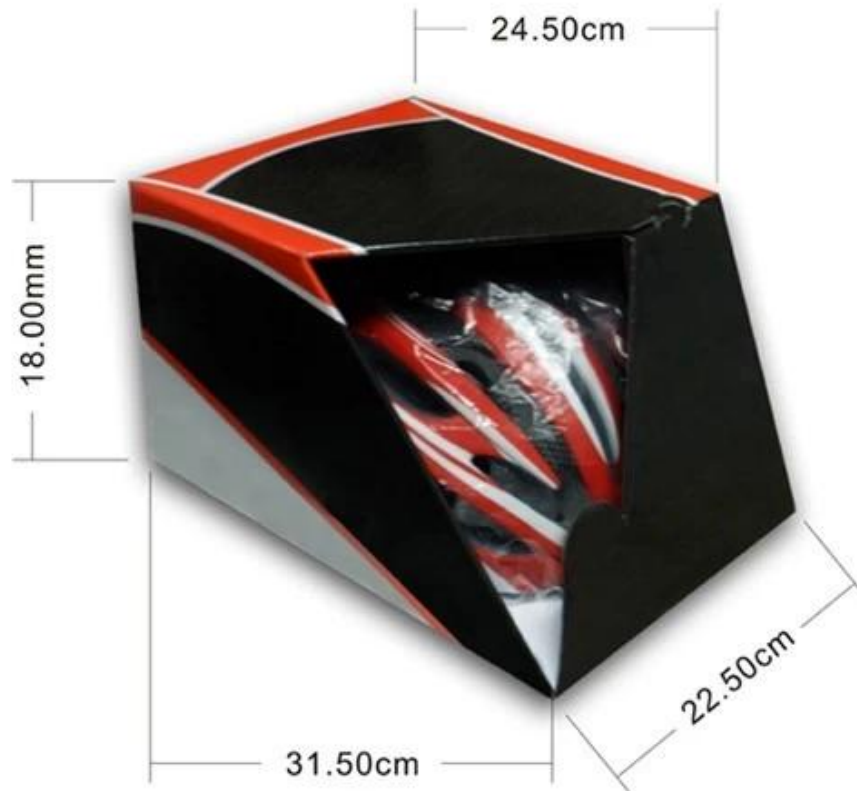

Produkty Feature:

Položka	vlastnost	Volitelný
Jméno 1.Výrobek	silniční kolo přilbu	Causl helma, silniční kolo přilbu
2.Model Number	BD04	
3.Material	cyklistické helmy designu PC + EPS v plísni důkladnou, úprava gumové knoflík, nylon řemínek a ITW spony, headkey headring	EPS šedý materiál, EPS + PC inmould helmu, nastavitelný řemínek s rychloupínací přezkou; Zadní úprava zámku; pohodě pohodlné polštářky EPS šedý materiál, EPS + PC inmould helmu, nastavitelný řemínek s rychloupínací spona; Zadní úprava zámku; ochladit pohodlné polštářky - viz Více na: http://www.aurorasport.com/bicycle-helmet/193.html#sthash.j25DBJel.dpuf
4. Hledí	odnímatelný hledí	Blokovat slunce a blokují déšť při jízdě
5. Color 5. Color	jakýkoli PANTONE Color	jakýkoli PANTONE Color
6. Velikost	S / M (54 až 58 cm), M / L (58-62CM)	Standardní velikost pro dospělé nebo děti, velikost
7. Logo	nálepka tisk, vodoznak, přenos tepla, atd.	
8. MOQ	500 ks každá barva ne méně než 300pcs	
9. Carton Velikost	73 * 58 * 35cm	
10. Balení	12ks / CTN 10ks master CTN	
11. Cena Term	FOB	
12. Způsob dopravy	Po moři nebo vzduchem výslovného	
13. Platební podmínky	Paypal T / T, Western Union, L / C	
Čas 14. Sample	4-7	poté, co obdržíme vaše údaje ukázkové
15. Výrobní Dodací lhůta	20-30 dní	Po vašem potvrzení o vzorky předvýrobních, a také podle objednávky množství

Packaging

Items per Carton: 12 Pieces/Carton

Package Measurements: 73X58X35 cm

Gross Weight: 6.50 kg

Package Type: 1PCS/PP bag with color box, 12 PCS PER BROWN CARTON

O naší hlavice

[Evropská maketou hlavy:](#)

Oválného tvaru přilba je určen pro hlavu jezdce s rozměrem, který je podstatně fit pro Evropany.

Generic Hlavice:

Obecný makety hlavy přilba je určen pro jezdce hlavu s rozměrem, který je o něco delší front-to-back než jeho měření ze strany na stranu.