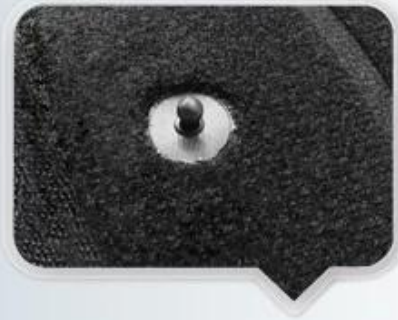

Odolná bezpečnostní jízda na koni přilba, jezdec helma s hledí

Popis Low-Profile design Evropské jezdecké helmy:

- elegantní a sofistikovaný design;
 - vysoce kvalitní ABS shell s vstřikovací technologií.
 - materiál EPS s vysokou hustotou je dovážen z Ameriky, vynikající odolnost proti otřesům;
 - Jedinečná úprava nové generace;
 - Doplňky-přilba: nastavitelný brada popruh s rychloupínací sponou; Super pohodlné podložky;
- Funkce: nabídka vynikající koncové uživatelské zkušenosti

Ohleduplný zadní prostor zajišťuje váš cop, lano nebo buchta účesy vypadají dobře s helmou, aby vlasy od uklouznutí a dostat se do obličeje, zatímco vy jste na koni a umožnit svůj účes fit pohodlně pod helmu. Stále vypadá dobře, když helma vychází.

FRIENDLY DESIGN FOR WOMEN PONYTAIL

Considerate rear space ensures your braid, rope or bun hairdos look good with a helmet, keep hair from slipping and getting in your face while you're riding and allow your hairstyle fit snugly under helmet. It still looks good when the helmet comes off.

- 1) Easy snap-on snap-off.**
- 2) písek, který síťovina pro efektivní odvod vlhkosti.**
- 3) prodyšné a omyvatelné & Náhradní vnitřní podložka**

Komfortní a prodyšné sametové pěnové polstrování integrované se vzduchovou mřížkou zajišťuje lepší odvod vlhkosti a uvolňuje pot efekt. Odnímatelný a omyvatelný design vede k maximálnímu pohodlí a hygieně.