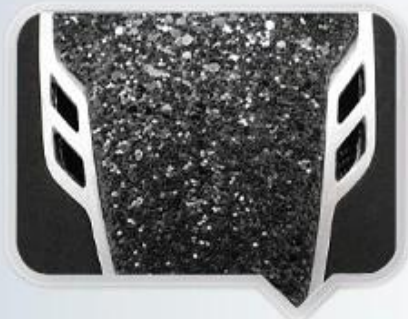

ADVANCED MASSVENTILAČNÍ SYSTÉM

Aerodynamické větrací kanály poskytují vysokou úroveň chlazení vzduchu, odnášet horký vzduch z vnitřních textilií s cílem zlepšit fyziologický komfort jezdce.

ADVANCED MASS VENTILATION SYSTEM

Aerodynamic ventilation channels provide high standards of cooling airflow, taking away the hot air of the inner fabrics to improve the rider's physiological comfort.