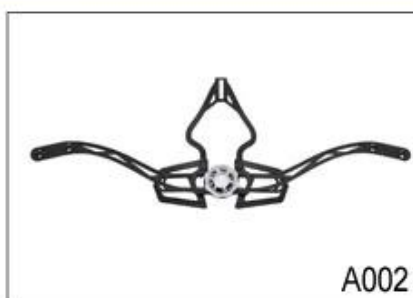

Adjustment System Options

Existují různé druhy vnitřních možností výplň látky.

EVA podložky: Je s uzavřenými buňkami a nepropustné pro vodu, má pružný pocit.

Mesh obložení: to může zabránit prachu a malý hmyz letět do přilby při divoké jízdě.

Nylonové podložky: antibakteriální a šetrné k pokožce, snadno se čistí.

Velvet podložky: velmi měkké a pohodlné pocit.

Zchladit max podložky: velmi high-end, může držet vlasy suché a chladné během jízdy.

Nízká kvalita podložky: snadno přerušeno po tření s vlasy, nepohodlné a teplé.