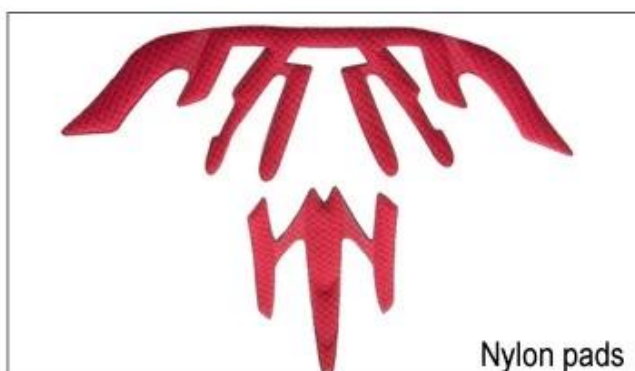

Nízká kvalita podložky: snadno přerušeno po tření s vlasy, nepohodlné a teplé.

Inner Padding Fabric Options

EVA pads

Mesh pads

Nylon pads

Velvet pads

Cool max pads

Low quality pads

Prodyšnost a pohodlí jsou mimořádně důležité, že je důvod, proč Manta nabízí Airlite popruhy, které jsou o 15% lehčí než standardní helmy páskem. Tetoron popruhy jsou lehčí, silnější a prodyšná než normální helmy popruh. Také se nepřilepí na obličej stejně snadno, kdy se teploty začnou stoupat. Fast Přizpůsobení systému popruhy lze snadno a plynule navrženy tak, aby přesně tvaru hlavy. Přilba zůstává pevně na hlavě ve všech situacích a popruhů jsou vždy v nejlepší pozici.