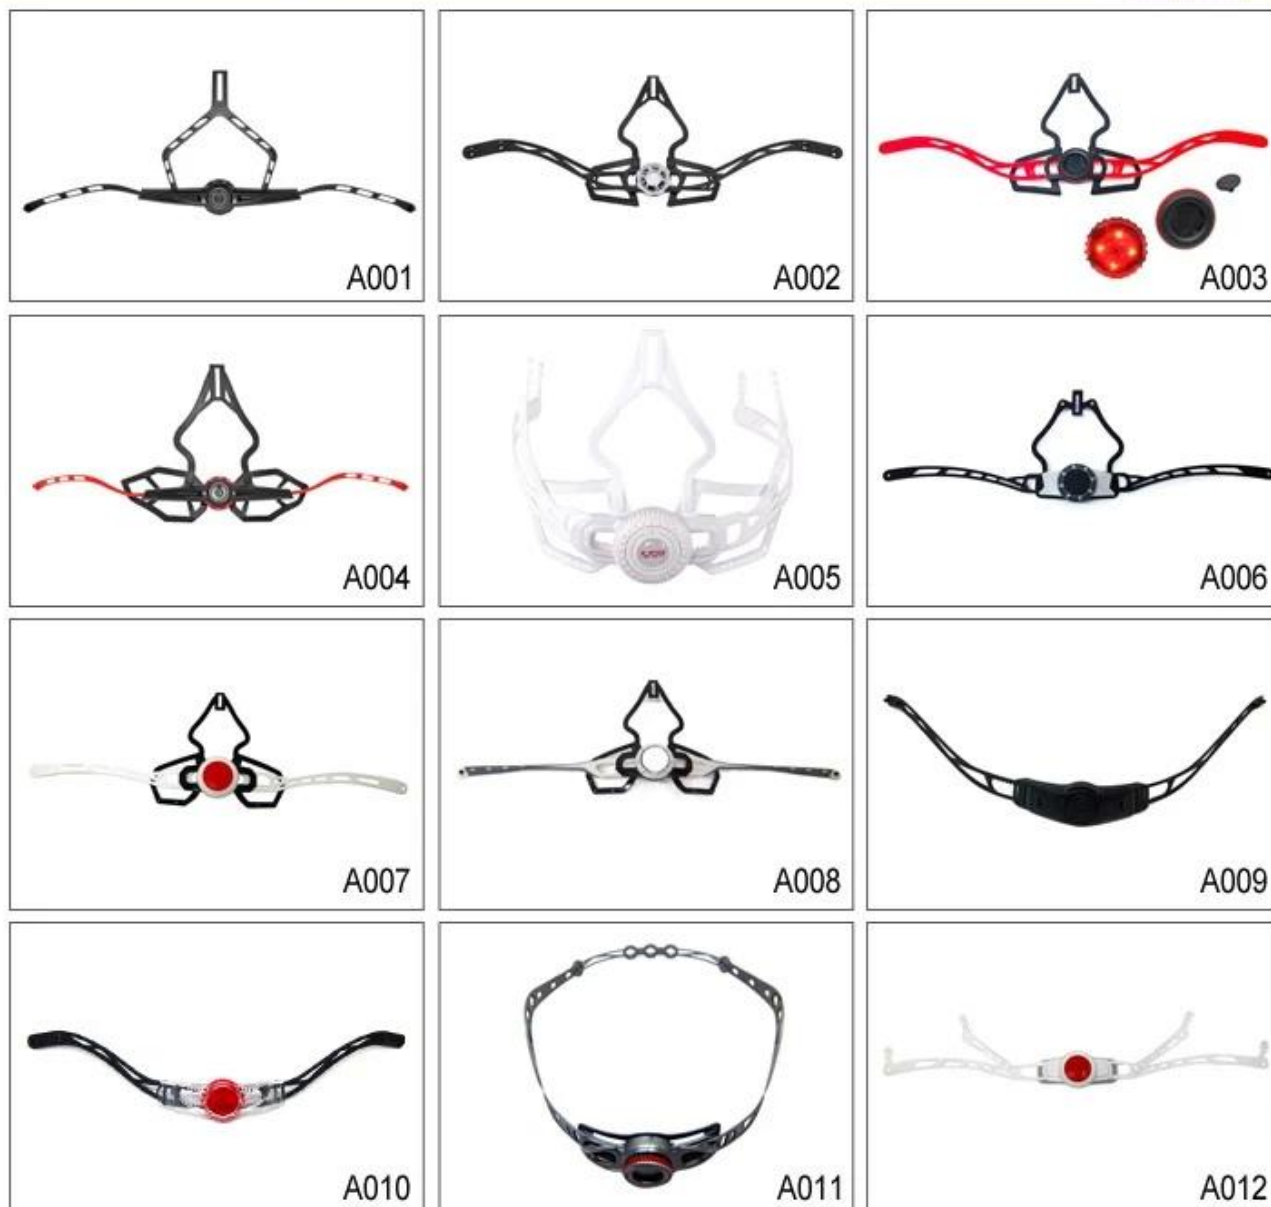

Nebudte překvapeni! Jako továrna s 23-letou R & D zkušeností, jsme vyvinuli sérii úprav pro různé helmy & v souladu s různými vzory přilbu najdete Up & Dolů pojistných událostí, Y tvar pojistných událostí, LED pojistných událostí, plná hlava pojistných událostí, transparentní pojistných událostí, integrovaný seřizovač, atd vše v naší továrně! A co víc, s cílem uspokojit svou poptávku značce, můžeme přidat logo nálepky nebo přizpůsobit své exkluzivní seřizovač dle Vašeho návrhu nebo nápad! Kombinace multi-color našich úprav je také jednou z jejích highlights. We slibují každý nastavení rotační kolečko je dobře vyrobené & Co. vám může poskytnout pohodlné & Stabilní montáž zážitek!

Adjustment System Options

Existují různé druhy vnitřních možností výplň látky.

EVA podložky: Je s uzavřenými buňkami a nepropustné pro vodu, má pružný pocit.

Mesh obložení: to může zabránit prachu a malý hmyz letět do přilby při divoké jízdě.

Nylonové podložky: antibakteriální a šetrné k pokožce, snadno se čistí.

Velvet podložky: velmi měkké a pohodlné pocit.

Zchladit max podložky: velmi high-end, může držet vlasy suché a chladné během jízdy.