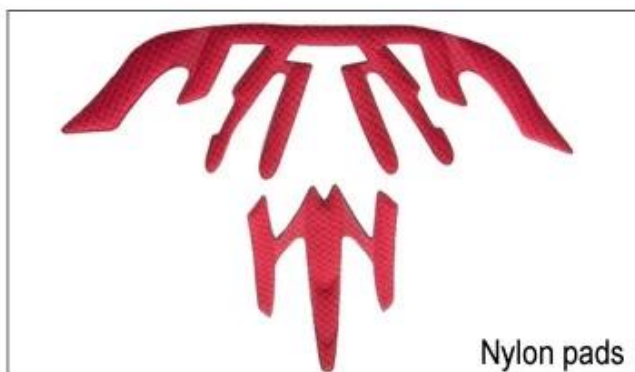

Nízká kvalita podložky: snadno přerušeno po tření s vlasy, nepohodlné a teplé.

## Inner Padding Fabric Options

EVA pads

Mesh pads

Nylon pads

Velvet pads

Cool max pads

Low quality pads

Prodyšnost a pohodlí jsou mimořádně důležité, že je důvod, proč Manta nabízí Airlite popruhy, které jsou o 15% lehčí než standardní helmy páskem. Tetoron popruhy jsou lehčí, silnější a prodyšná než normální helmy popruh. Také se nepřilepí na obličej stejně snadno, kdy se teploty začnou stoupat. Fast Přizpůsobení systému popruhy lze snadno a plynule navrženy tak, aby přesně tvaru hlavy. Přilba zůstává pevně na hlavě ve všech situacích a popruhů jsou vždy v nejlepší pozici.