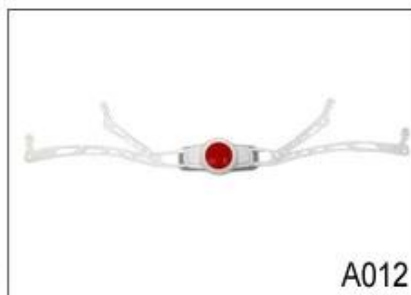

A008

A009

A010

A011

A012

Existují různé druhy možností vnitřní polstrování.

EVA podložky: Je uzavřena buňka a nepropustná pro vodu, má pružný pocit.

Mesh podložky: To může zabránit prachu a malým hmyzem letět do helmy během divoké jízdy.