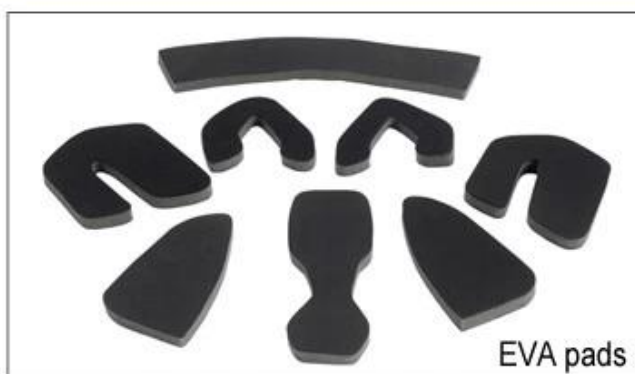

## Adjustment System Options

A001

A002

A003

A004

A005

A006

A007

A008

A009

A010

A011

A012

Existují různé druhy možností vnitřní polstrování.

EVA podložky: Je uzavřena buňka a nepropustná pro vodu, má pružný pocit.

Mesh podložky: To může zabránit prachu a malým hmyzem letět do helmy během divoké jízdy.

Nylonové podložky: antibakteriální a šetrné k pokožce, snadné čisté.

Velvet podložky: velmi měkký a pohodlný pocit.

Cool Max Pads: velmi vysoký konec, může udržet vlasy suché a chladné během jízdy.

Nízké kvalitní podložky: Snadné rozbité po tření s vlasy, nepříjemné a horké.

## Inner Padding Fabric Options

EVA pads

Mesh pads

Nylon pads

Velvet pads

Cool max pads

Low quality pads

Prostor a pohodlí jsou nesmírně důležité, proto je Manta vybaven pásem AirLite, které jsou 15% lehčí než standardní pásek helma. Tetoronové popruhy jsou lehčí, silnější a prodyšnější než normální helma popruh. Také se netýkají obličeje tak snadno, když se začínají zvyšovat teploty. Rychlé adaptační systém popruh může být snadno a nepřetržitě přizpůsobeno přesnému tvaru hlavy. Helma zůstává bezpečně na hlavě ve všech situacích a popruhové popruhy jsou vždy v nejlepší poloze.