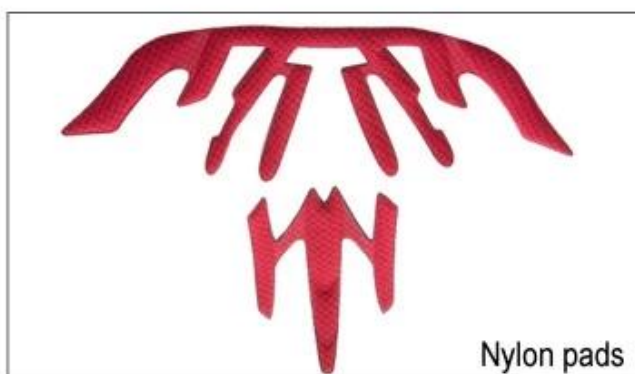

A008

A009

A010

A011

A012

Existují různé druhy možností vnitřní polstrování.

EVA podložky: Je uzavřena buňka a nepropustná pro vodu, má pružný pocit.

Mesh podložky: To může zabránit prachu a malým hmyzem letět do helmy během divoké jízdy.

Nylonové podložky: antibakteriální a šetrné k pokožce, snadné čisté.

Velvet podložky: velmi měkký a pohodlný pocit.

Cool Max Pads: velmi vysoký konec, může udržet vlasy suché a chladné během jízdy.

Nízké kvalitní podložky: Snadné rozbité po tření s vlasy, nepříjemné a horké.

## Inner Padding Fabric Options

EVA pads

Mesh pads

Nylon pads

Velvet pads

Cool max pads

Low quality pads

Prostor a pohodlí jsou nesmírně důležité, proto je Manta vybaven pásem AirLite, které jsou 15% lehčí než standardní pásek helma. Tetoronové popruhy jsou lehčí, silnější a prodyšnější než normální helma popruh. Také se netýkají obličeje tak snadno, když se začínají zvyšovat teploty. Rychlé adaptační systém popruh může být snadno a nepřetržitě přizpůsobeno přesnému tvaru hlavy. Helma zůstává bezpečně na hlavě ve všech situacích a popruhové popruhy jsou vždy v nejlepší poloze.