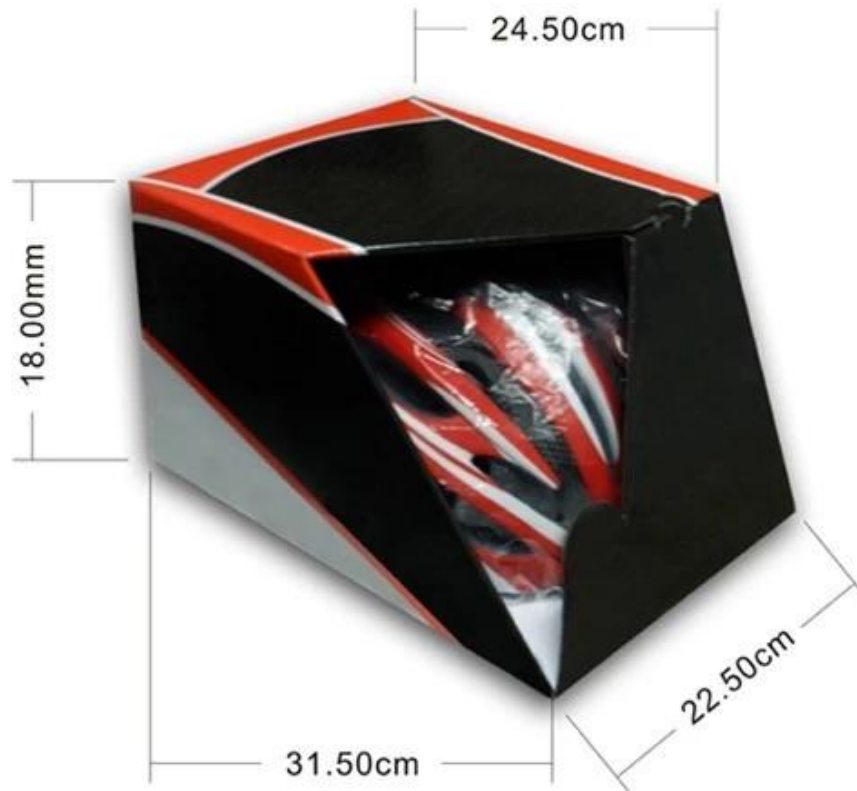

Skvělý střih cool Cyklistické helmy pro muže

Vlastnosti produktu

1. zahuštění PC shell, ochrana by se prudce zvýšily.
2. vysoká hustota šedé EPS materiál, nízká hmotnost, odolnost proti nárazům, poskytují spolehlivou ochranu.
3. s zápasnický chvat sponu, PA popruhu, omyvatelné podložky.
4. podšívka Pad vybaven technologií lisování za hot.
5. jsme přímé helma výrobce, s možností nezávislého výzkumu a vývoje.

Provedení Detail

Položka	Obsah	Nepovinné
---------	-------	-----------

Název produktu	Cyklistické helmy pro muže	příležitostné kolo helemt, Závodní helma silniční kolo helmu, horské kolo helmu, Čína helma výrobce
Model č.	BM28	
Materiál	PC + EPS v formy techniky s popsáním způsobem gumy, nylonu podbradního a spony ITW, headkey jednání	
Visor	Odnímatelný kšilt/hledí	slunce blok a blok dešti při jízdě
Barva	Každá barva pantone	Každá barva pantone
Velikost	M/L(58-62CM)	standardní velikosti pro dospělé nebo děti
MOQ	500 ks jakékoliv barva na méně než 300ks	
Velikost kartonu	73 * 58 * 35 cm	
Balení	12ks/ctn	hlavní ctn 10ks
Cena termín	FOB	
Způsob dopravy	Po moři nebo letecky	Expresní
Platební podmínky Paypal	T/T, Western Union, L/C	
Čas vzorku	4-7 dní	po přijetí vzorku detaily
Doba výroby	20-30 dní	Po potvrzení vaší předprodukční vzorky

Detail obrázku

Balení a doprava

Packaging

Items per Carton: 12 Pieces/Carton

Package Measurements: 73X58X35 cm

Gross Weight: 6.50 kg

Package Type: 1PCS/PP bag wth color box, 12 PCS PER BROWN CARTON

Informační panely, nástěnné plánovače a certifikace