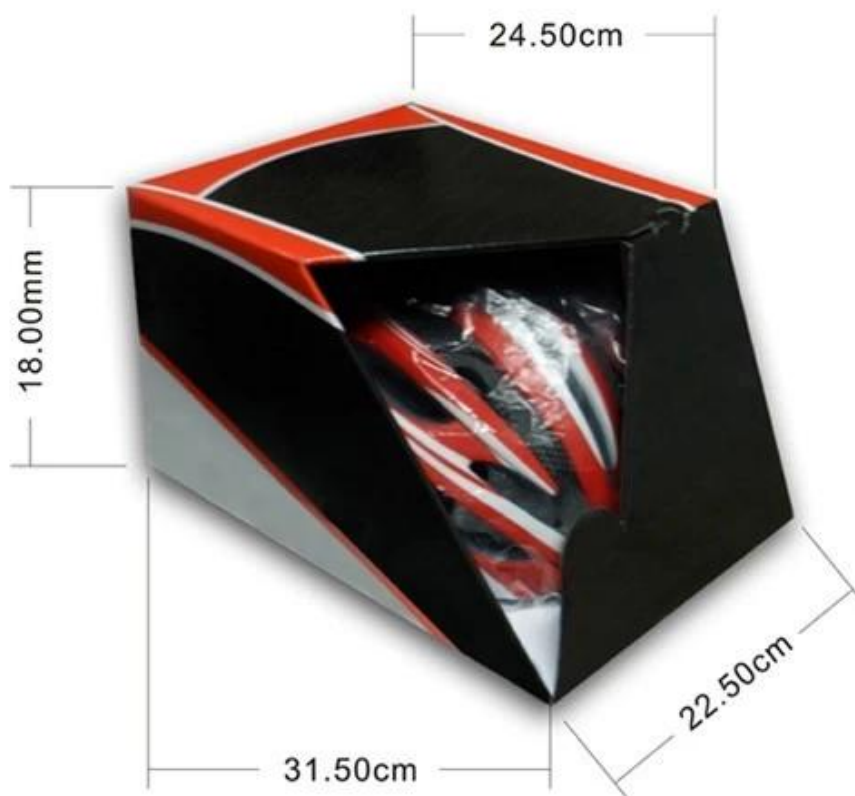

## Balení & lodní

Položky v kartonu: 12 ks / karton

Rozměry balení: 73X58X35 cm

Hrubá hmotnost: 6,50 kg

Typ balení: 1ks / PP sáček wth mezinárodní pole barvy jezdecké helmy, 12 ks v BROWN Krabíčka

## Packaging

Items per Carton: 12 Pieces/Carton

Package Measurements: 73X58X35 cm

Gross Weight: 6.50 kg

Package Type: 1PCS/PP bag wth color box, 12 PCS PER BROWN CARTON

I přesto, že jsme se zabývali každých prvky potřebné ke zvýšení tělesné struktury v designu, ale stále používají profesionální zařízení kontrolovat každých aspekty našeho výrobku! Naše moderní in-house australský jezdecký testovací laboratoř byla postavena podle EN1078, požadavky normy EN397, EN12492, CPSC, atd požadavků na testování. Předtím, než naše hromadná výroba nebo jej poslat na testovací organizace třetích stran, jsme kontrolovat kvalitu sami & ujistěte se, že jsou kvalifikovaní!