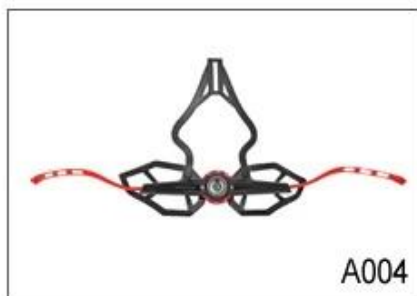

Konstrukce

In-Mold skořepina z polykarbonátu s EPS vložkou

Fit System

Aurora patent Adjustor

Větrání

20 větrací otvory, vnitřní channeling

Specifikace specializovaná na horských kolech helmy

Model číslo.	AU-F020
Materiál	EPS (expandovaného polystyrénu) + PVC (polykarbonát) Shell
Osvědčení	CE EN1078
průduchy	18air průduchy
Barva	Pantone, přizpůsobené
Velikost / obvod hlavy	S / M (54-58CM) M / L (58-62CM)
Hmotnost	270g
vzorek čas	7 dní
MOQ	300pcs
Detaily o balících	PP sáček + individuální barevný box balení + mastercarton

Adjustment System Options

A001

A002

A003

A004

A005

A006

A007