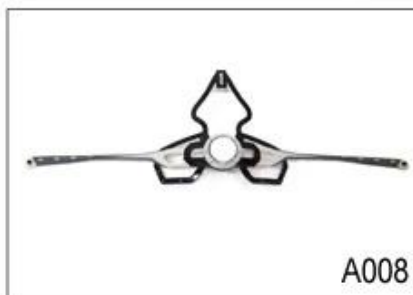

Konstrukce

In-Mold skořepina z polykarbonátu s EPS vložkou

Fit System

Aurora patent Adjustor

Větrání

20 větrací otvory, vnitřní channeling

Specifikace specializovaná na horských kolech helmy

Model číslo.	AU-F020
Materiál	EPS (expandovaného polystyrénu) + PVC (polykarbonát) Shell
Osvědčení	CE EN1078
průduchy	18air průduchy
Barva	Pantone, přizpůsobené
Velikost / obvod hlavy	S / M (54-58CM) M / L (58-62CM)
Hmotnost	270g
vzorek čas	7 dní
MOQ	300pcs
Detaily o balících	PP sáček + individuální barevný box balení + mastercarton

Adjustment System Options

A001

A002

A003

A004

A005

A006

A007