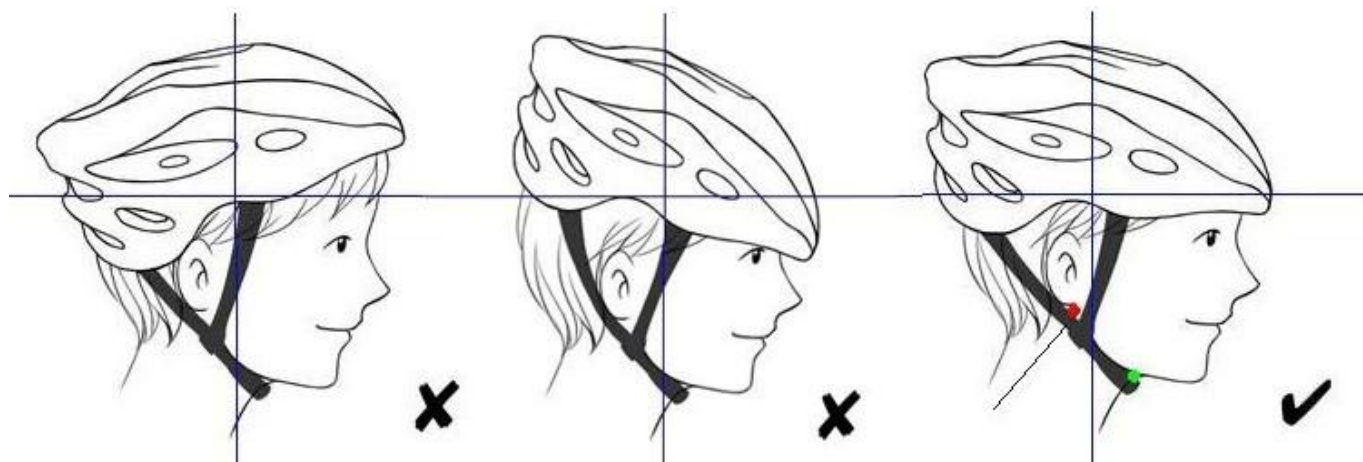

helma výrazně pohybuje v obou směrech, utáhněte řemínek a zkuste to znovu. Nastavte popruhy kolem obou uší, aby se dosáhlo pohodlné. A konečně, s řemínek přezkou, otevřete ústa. V případě, že přilba nebude tlačit proti čela, jak to uděláte, dotáhnout dál a zopakovat. Prostě nemají utáhnout popruh nadměrně a vytvořit nepohodlí.

PAYMENT AND SHIPPING

PAYMENT

- We accept T/T ,Western Union or Paypal before production
- If buyers have any problems about payment , please contact us ASAP

SHIPPING

- 3-15 working days since payment receipt (based on actual quantity)
- Tracking No. will be sent to you after delivery . And you will get every important shipping status by email.