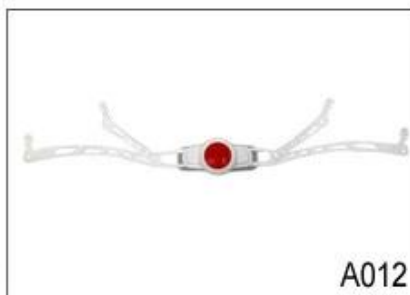

A008

A009

A010

A011

A012

Existují různé druhy možností vnitřní polstrování.

EVA podložky: Je uzavřena buňka a nepropustná pro vodu, má pružný pocit.

Mesh podložky: To může zabránit prachu a malým hmyzem letět do helmy během divoké jízdy.

Inner Padding Fabric Options

EVA pads

Mesh pads

Nylon pads

Velvet pads

Cool max pads

Low quality pads

Prostor a pohodlí jsou nesmírně důležité, proto je Manta vybaven pásem AirLite, které jsou 15% lehčí než standardní pásek helma. Tetoronové popruhy jsou lehčí, silnější a prodyšnější než normální helma popruh. Také se netýkají obličeje tak snadno, když se začínají zvyšovat teploty. Rychlé adaptační systém popruh může být snadno a nepřetržitě přizpůsobeno přesnému tvaru hlavy. Helma zůstává bezpečně na hlavě ve všech situacích a popruhové popruhy jsou vždy v nejlepší poloze.