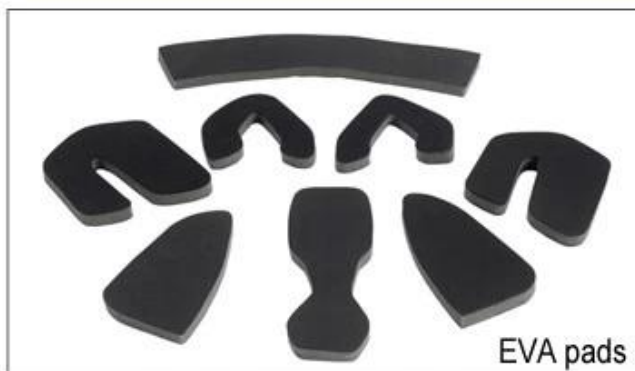

Adjustment System Options

A001

A002

A003

A004

A005

A006

A007

A008

A009

A010

A011

A012

Existují různé druhy možností vnitřní polstrování.

EVA podložky: Je uzavřena buňka a nepropustná pro vodu, má pružný pocit.

Mesh podložky: To může zabránit prachu a malým hmyzem letět do helmy během divoké jízdy.

Nylonové podložky: antibakteriální a šetrné k pokožce, snadné čisté.

Velvet podložky: velmi měkký a pohodlný pocit.

Cool Max Pads: velmi vysoký konec, může udržet vlasy suché a chladné během jízdy.

Nízké kvalitní podložky: Snadné rozbité po tření s vlasy, nepříjemné a horké.

Inner Padding Fabric Options

EVA pads

Mesh pads

Nylon pads

Velvet pads

Cool max pads

Low quality pads

Prostor a pohodlí jsou nesmírně důležité, proto je Manta vybaven pásem AirLite, které jsou 15% lehčí než standardní pásek helma. Tetoronové popruhy jsou lehčí, silnější a prodyšnější než normální helma popruh. Také se netýkají obličeje tak snadno, když se začínají zvyšovat teploty. Rychlé adaptační systém popruh může být snadno a nepřetržitě přizpůsobeno přesnému tvaru hlavy. Helma zůstává bezpečně na hlavě ve všech situacích a popruhové popruhy jsou vždy v nejlepší poloze.