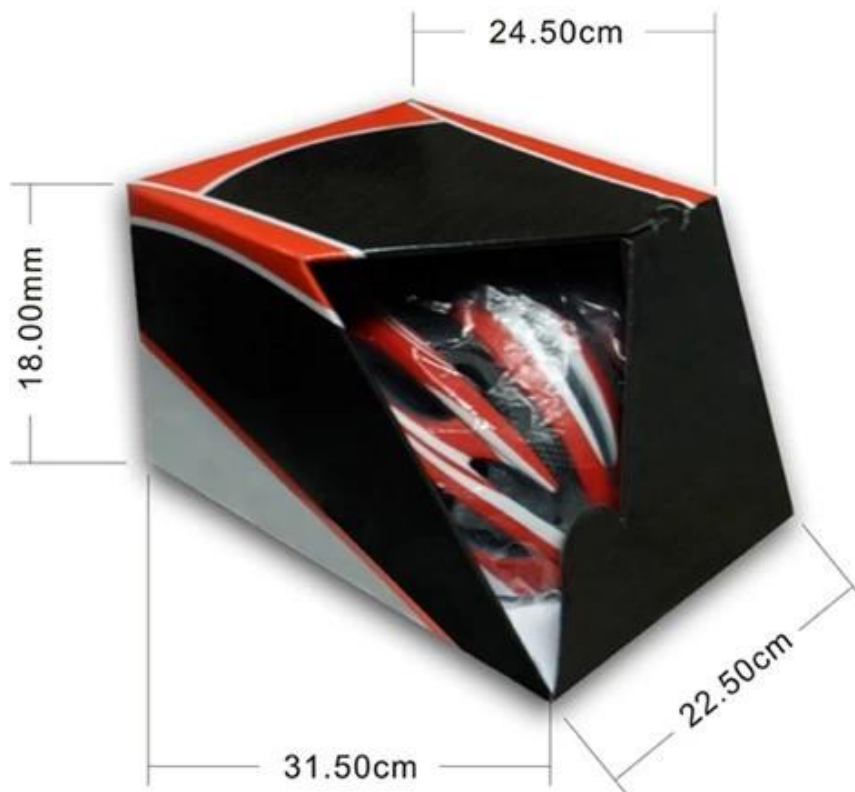

Obrázek výrobku

Detail zboží

Položka	vlastnost	Volitelný
Jméno 1.Výrobek	kůň helma	kůň helma
2.ModelNumber	AU-H03	
3. Materiál	ABS + EPS	S nastavením, nylon řemínek a ITW spony, headkey-headring.EPS šedá hmota, zadní zámek nastavení; pohodě pohodlné polštářky
4.Technology	Injekce	
5.Color	black blue	jakýkoli PANTONE Color
6.Size	S: 52 až 54 cm, M: 55 až 57 cm, L: 58 až 61 cm	Standardní velikost pro dospělé
7.Logo	nálepka tisk, vodoznak, přenos tepla, atd.	
8. MOQ	500 pcss	Každá barva ne méně než 300pcs
9. Carton	Size73 * 58 * 35cm	
10.Packing	12ks / CTN	10ks master CTN
11.Price Term	FOB	
12.Shipping Metoda	Po moři nebo vzduchem výslovného	
13. Platební	PaypalT / T, Western Union, L / C	
14.Sample čas	4-7 dní	poté, co obdržíme vaše údaje ukázkové
15.Production Dodací lhůta	20-30 dní	cca po vašem potvrzení do předvýrobní vzorky, a také podle objednávky množství

Balení & amp; Lodní doprava

Packaging

Items per Carton: 12 Pieces/Carton

Package Measurements: 73X58X35 cm

Gross Weight: 6.50 kg

Package Type: 1PCS/PP bag wth color box, 12 PCS PER BROWN CARTON

O naší hlavice