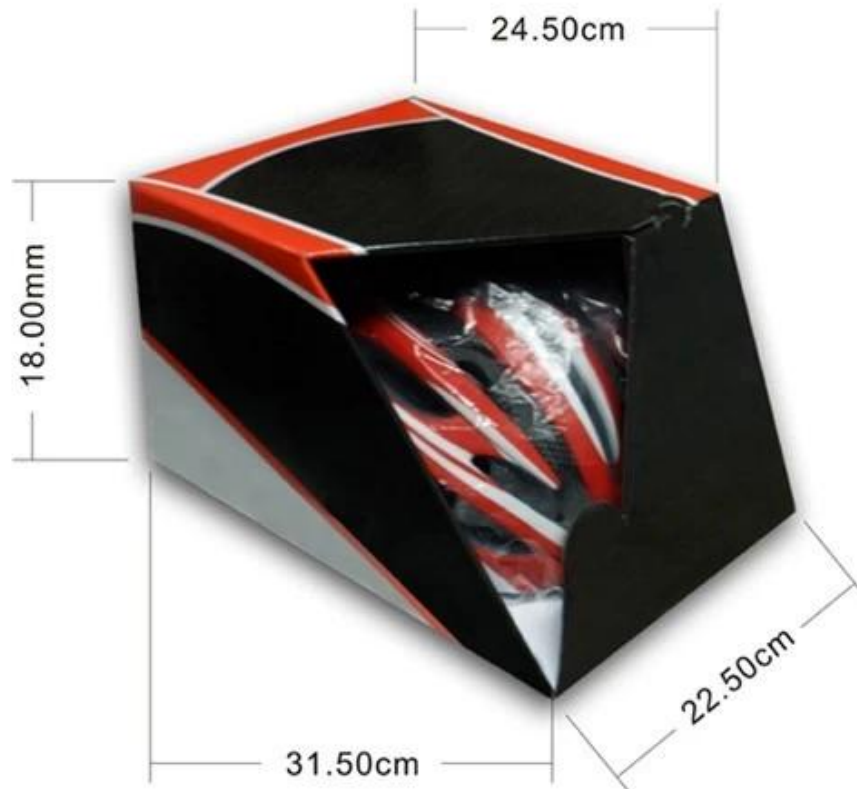

Balení & lodní

Packaging

Items per Carton: 12 Pieces/Carton

Package Measurements: 73X58X35 cm

Gross Weight: 6.50 kg

Package Type: 1PCS/PP bag wth color box, 12 PCS PER BROWN CARTON

O naší hlavice

Vyrábíme referenci podle ISO / DIS 6220 standardu, plus uživatelské zkušenosti jsme nahromaděné z trhu již více než 22 let od různých značek, které jsme pracovali s, stejně jako Limar atd ... Jinými slovy, jestliže 95% osob může fit náš Náraz makety hlavy. Unikátní horská kol In-mold kole přílbu

Helmet Shape 101

European Headform

A long Oval shaped helmet is designed for a rider's head with a dimension which is considerably longer front-to-back than its side-to-side measurement.

Intermediate Oval