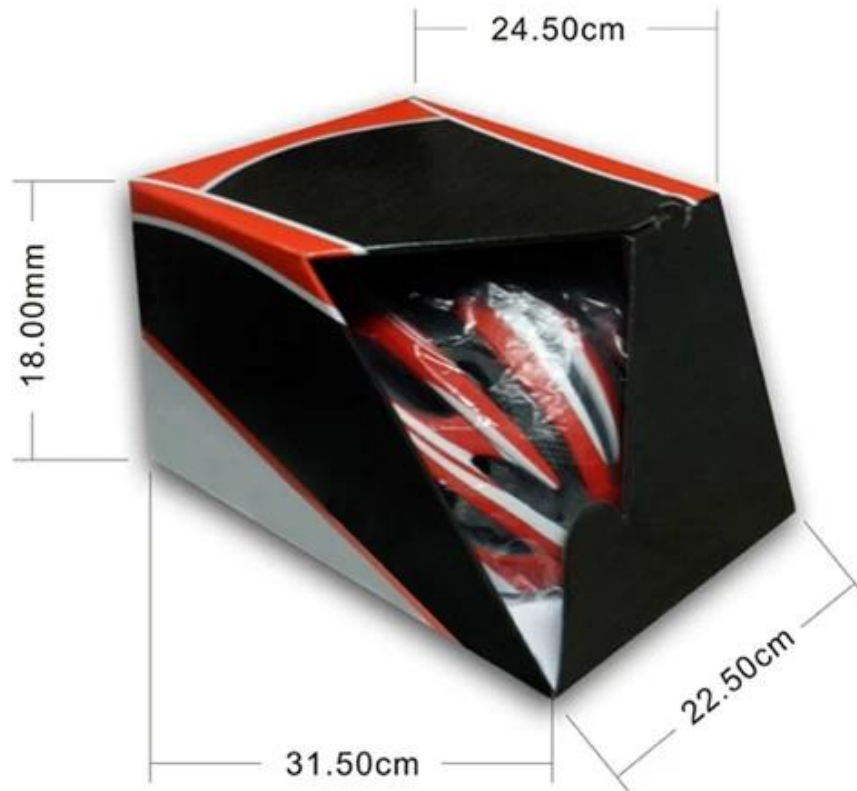

## **Bike Road Helmy Packagaing informace**

játémy v kartonu: 12 ks / karton

Rozměry balení: 73X58X35 cm

Hrubá hmotnost: 6,50 kg

Typ balení: 1ks / PP sáček wth barva box, 12 ks v BROWN Krabička

## Packaging

Items per Carton: 12 Pieces/Carton

Package Measurements: 73X58X35 cm

Gross Weight: 6.50 kg

Package Type: 1PCS/PP bag with color box, 12 PCS PER BROWN CARTON

**Obvod hlavy znalost lezení přilba:**

### **Evropská maketou hlavy:**

Oválného tvaru přilba je určen pro hlavu jezdce s rozměrem, který je podstatně fit pro Evropany.