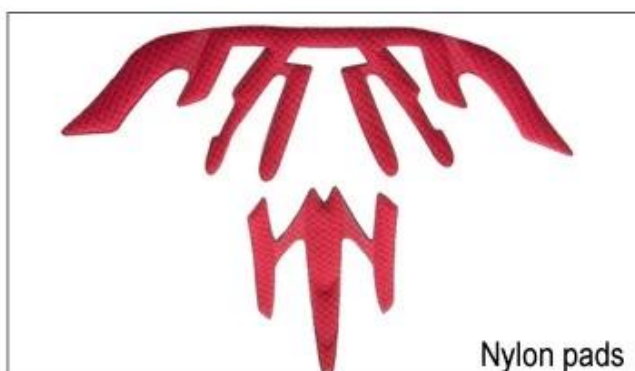

Nízká kvalita podložky: snadno přerušeno po tření s vlasy, nepohodlné a teplé.

Inner Padding Fabric Options

EVA pads

Mesh pads

Nylon pads

Velvet pads

Cool max pads

Low quality pads

Prodyšnost a pohodlí jsou mimořádně důležité, že je důvod, proč Manta nabízí Airlite popruhy, které jsou o 15% lehčí než standardní helmy páskem. Tetoron popruhy jsou lehčí, silnější a prodyšná než normální helmy popruh. Také se nepřilepí na obličej stejně snadno, kdy se teploty začnou stoupat. Fast Přizpůsobení systému popruhy lze snadno a plynule navržený tak, aby přesně tvaru hlavy. Přilba zůstává pevně na hlavě ve všech situacích a popruhů jsou vždy v nejlepší pozici.