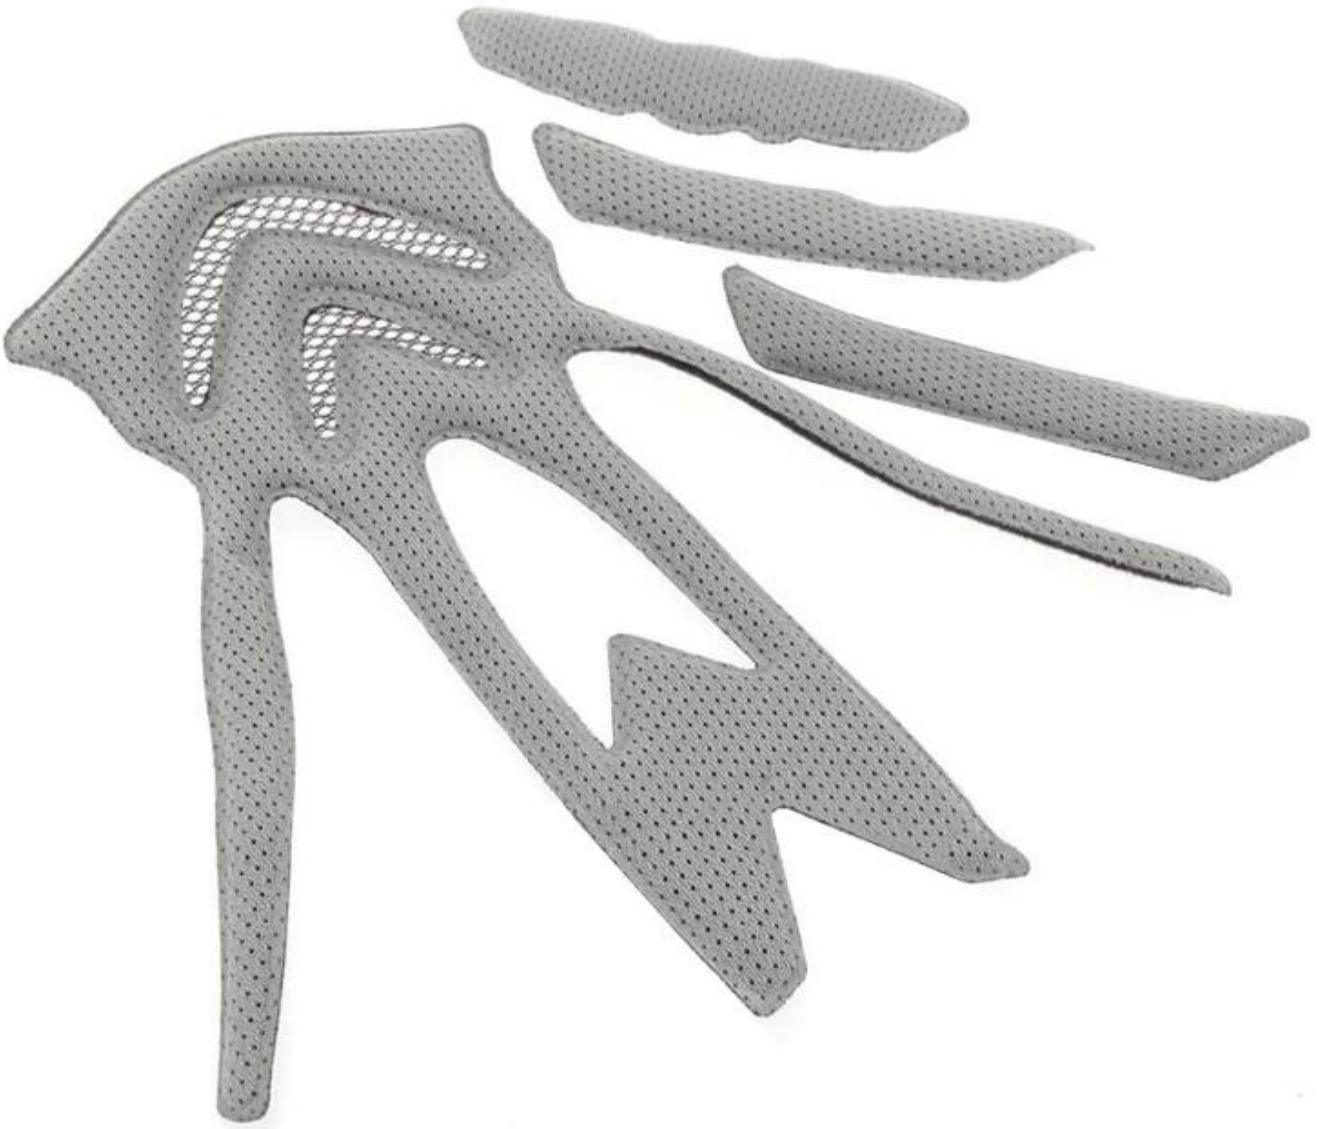

Manufacturer Custom Vacuum přilba Polstrování Set

Výhody našich vložek:

"-Removable A omyvatelné anallergic polstrování z 3D otevřené síťoviny, zajišťuje maximální komfort a odvádí sládké rychle. Další možnosti, jako je boj proti hmyzu síti & amp; Pohodě Max® polstrování může být accevable.

"-Moisture Odvádějící Pads Keep jezdeckou Head Dry

Vnitřní výbava významně ovlivnit komfort helmu je. Všechny naše polštářky absorbují vlhkost a jsou anti-alergenní. Suché zipy umožňují snadnou demontáž při mytí.

Zastaví hmyzu nacházejí cestu do helmu. Síť je integrována mezi Microshell a EPS vnitřní skořepinu v helmě a proto nabízí dostatečnou vzdálenost mezi bodnutí hmyzu a hlavy.

Naše testovací laboratoř:

S cílem vyrábět kvalitní přilby, se dozvídáme nejen z teorie designu, ale také učinit pokrok z testování výsledek! To je důvod, proč náš závod vybaven profesionální zkušební laboratoře, aby byla zajištěna každou konstrukci je praktická & přístupnější! Naše zkušební norma je přísnější než souvisejících s požadavky certifikátu, to je důvod, proč můžeme slíbit model, který zajišťujeme může určitě projít odpovídající test třetích stran!