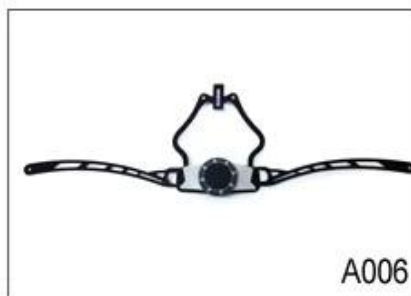

Specifikace cyklistické helmy uk:

Model číslo.	AU-U02
Materiál	EPS (expandovaného polystyrénu) + PC (polykarbonát) Shell + magneticky připevněn štít eye
Osvědčení	CE EN1078
průduchy	9 větrací otvory
Barva	Pantone, přizpůsobené
Velikost / obvod hlavy	S / M (54-58CM) M / L (58-62CM)
Hmotnost	270g
vzorek čas	7 dní
MOQ	300pcs
Detaily o balících	PP sáček + individuální barevný box balení + mastercarton

Adjustment System Options

A001

A002

A003

A004

A005

A006

A007