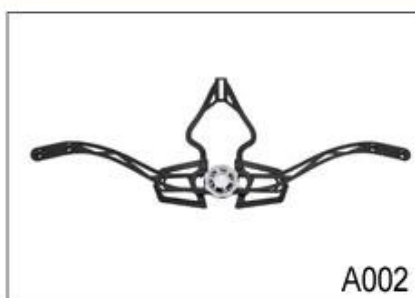

Adjustment System Options

Existují různé druhy vnitřních možností výplň látky.

EVA podložky: Je s uzavřenými buňkami a nepropustné pro vodu, má pružný pocit.

Mesh obložení: to může zabránit prachu a malý hmyz letět do přilby při divoké jízdě.

Nylonové podložky: antibakteriální a šetrné k pokožce, snadno se čistí.

Velvet podložky: velmi měkké a pohodlné pocit.

Zchladit max podložky: velmi high-end, může držet vlasy suché a chladné během jízdy.

Nízká kvalita podložky: snadno přerušeno po tření s vlasy, nepohodlné a teplé.