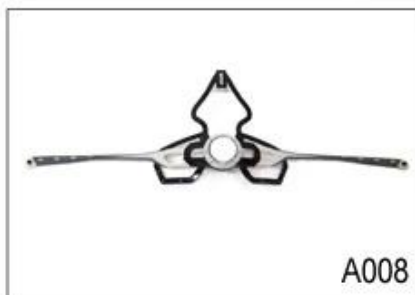

Specifikace cyklistické helmy uk:

Model číslo.	AU-U02
Materiál	EPS (expandovaného polystyrénu) + PC (polykarbonát) Shell + magneticky připevněn štít eye
Osvědčení	CE EN1078
průduchy	9 větrací otvory
Barva	Pantone, přizpůsobené
Velikost / obvod hlavy	S / M (54-58CM) M / L (58-62CM)
Hmotnost	270g
vzorek čas	7 dní
MOQ	300pcs
Detaily o balících	PP sáček + individuální barevný box balení + mastercarton

Adjustment System Options

A001

A002

A003

A004

A005

A006

A007