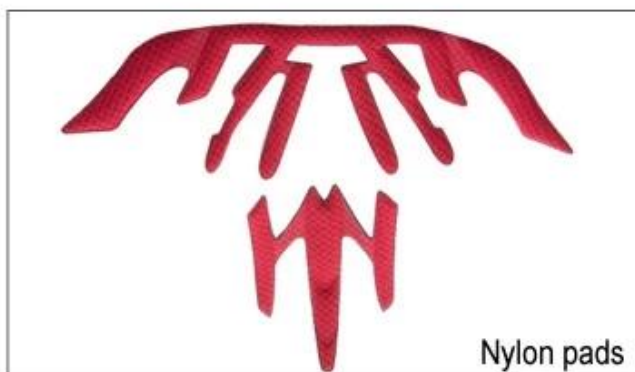

Nízká kvalita podložky: snadno přerušeno po tření s vlasy, nepohodlné a teplé.

Inner Padding Fabric Options

EVA pads

Mesh pads

Nylon pads

Velvet pads

Cool max pads

Low quality pads

Prodyšnost a pohodlí jsou mimořádně důležité, že je důvod, proč Manta nabízí Airlite popruhy, které jsou o 15% lehčí než standardní helmy páskem. Tetoron popruhy jsou lehčí, silnější a prodyšná než normální helmy popruh. Také se nepřilepí na obličej stejně snadno, kdy se teploty začnou stoupat. Fast Přizpůsobení systému popruhy lze snadno a plynule navrženy tak, aby přesně tvaru hlavy. Přilba zůstává pevně na hlavě ve všech situacích a popruhů jsou vždy v nejlepší pozici.