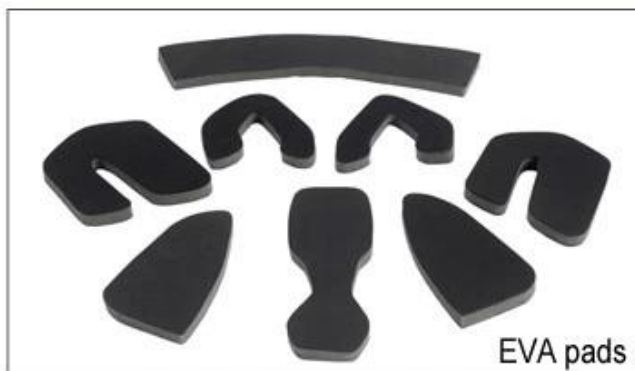

Adjustment System Options

A001

A002

A003

A004

A005

A006

A007

A008

A009

A010

A011

A012

Existují různé druhy vnitřních možností výplň látky.

EVA podložky: Je s uzavřenými buňkami a nepropustné pro vodu, má pružný pocit.

Mesh obložení: to může zabránit prachu a malý hmyz letět do přilby při divoké jízdě.

Nízká kvalita podložky: snadno přerušeno po tření s vlasy, nepohodlné a teplé.

Inner Padding Fabric Options

EVA pads

Mesh pads

Nylon pads

Velvet pads

Cool max pads

Low quality pads