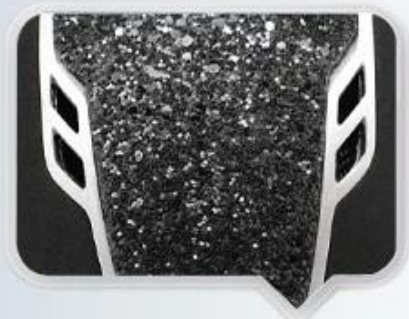

Pokročilá masaVENTILAČNÍ SYSTÉM

Aerodynamické ventilační kanály poskytují vysoké standardy chladicího proudu, odnést horký vzduch vnitřních tkanin, aby se zlepšil fyziologický komfort jezdce.

ADVANCED MASS VENTILATION SYSTEM

Aerodynamic ventilation channels provide high standards of cooling airflow, taking away the hot air of the inner fabrics to improve the rider's physiological comfort.