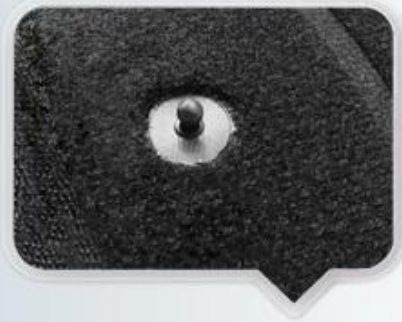

příjemný designPRO ŽENY ohonu

Ohleduplný zadního prostoru zajišťuje, že vaše cop, lanové nebo smrkový účesy vypadají dobře s přilbou, udržujte vlasy z uklouznutí a dostat se ve vaší tváři, zatímco vy jste na koni a nechte svůj účes pevně přiléhat k tělu

pod helmu. Je to stále vypadá dobře, když je helma vypadává.

FRIENDLY DESIGN FOR WOMEN PONYTAIL

Considerate rear space ensures your braid, rope or bun hairdos look good with a helmet, keep hair from slipping and getting in your face while you're riding and allow your hairstyle fit snugly under helmet. It still looks good when the helmet comes off.

Jeden kus antibakteriálnívnitřní polstrování

Pohodlné a prodyšné samet pěnové vycpávky integrovaný vzduchem síťoviny, zajišťuje lepší odvod vlhkosti a potu uvolňující účinek. Odnímatelné a omyvatelné konstrukce vedou k maximukomfort a hygienu.

ONE PIECE ANTIBACTERIAL INNER PADDING

Comfortable and breathable velvet foam padding integrated with air mesh layer, ensures a better moisture wicking and sweat releasing effect. Removable and washable design lead to maximum comfort and hygiene.