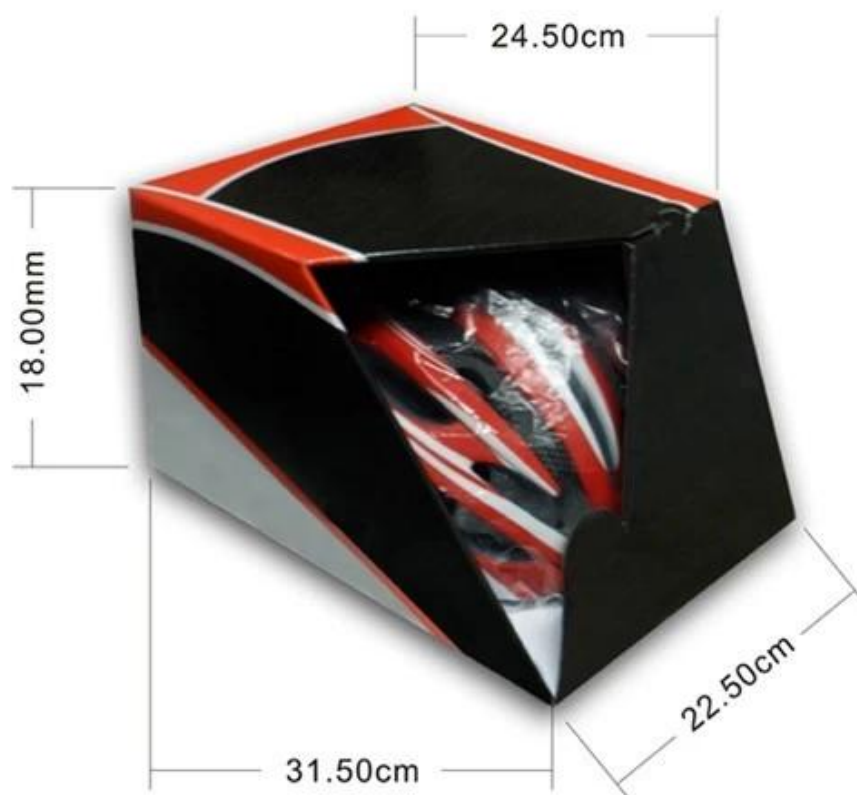

Nové Dospělí AU-B13 Helmy Půjčovna horských kolech a silniční přilba Moutain Bike helma s hledím (Čína helmy výrobce)

Aurora - Váš Čína přilba Expert, [Alibaba Vysoce přilba doporučuje dodavatele.](#)

Specifikace tohoto [horské kolo přilba:](#)

Obal:

Prodejní balení: Násobek 10 kusů

Single velikost balení: 93X33X47 CM

Single hrubá hmotnost: 7,0 KG

Packaging

Items per Carton: 12 Pieces/Carton

Package Measurements: 73X58X35 cm

Gross Weight: 6.50 kg

Package Type: 1PCS/PP bag wth color box, 12 PCS PER BROWN CARTON