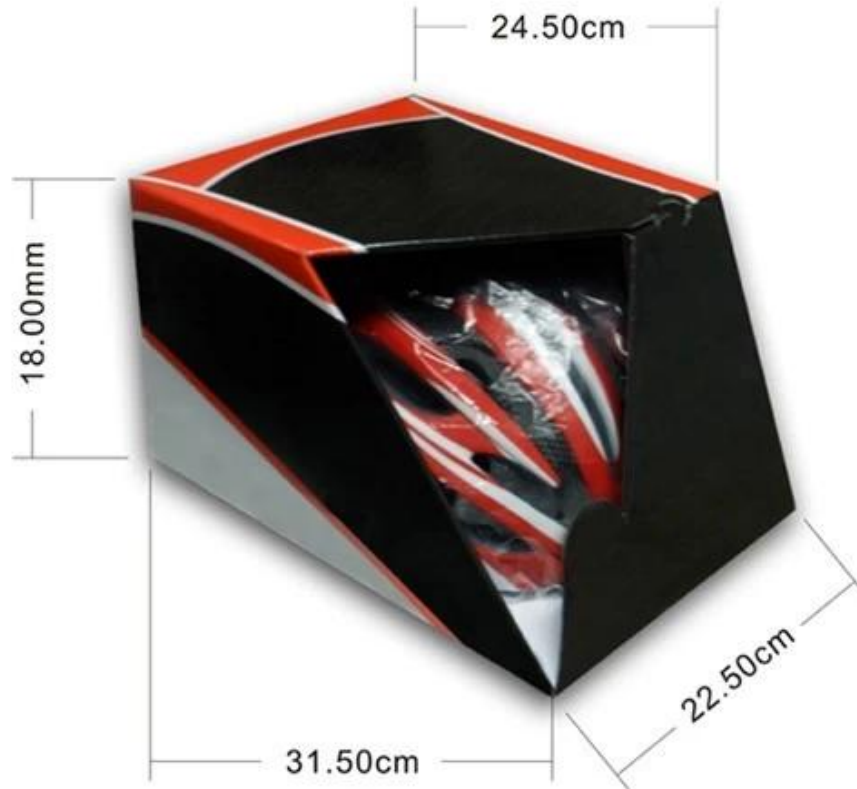

Obrázek výrobku

Product Detail

Detail zboží

| Položka | vlastnost | Volitelný |
|-------------------------------|---|--|
| Jméno 1.Výrobek | kůň helma | kůň helma |
| 2.ModelNumber | AU-H07 | |
| 3. Materiál | ABS + EPS | S nastavením, nylon řemínek a ITW spony, headkey-headring.EPS šedá hmota, zadní zámek nastavení; pohodě pohodlné polštářky |
| 4.Technology | Injekce | |
| 5.Color | black blue | jakýkoli PANTONE Color |
| 6.Size | S: 50-56CM, M: 55-59CM, L: 58-61CM | Standardní velikost pro dospělé |
| 7.Logo | nálepka tisk, vodoznak, přenos tepla, atd. | |
| 8. MOQ | 500 pcss | Každá barva ne méně než 300pcs |
| 9. Carton | Size73 * 58 * 35cm | |
| 10.Packing | 12ks / CTN | 10ks master CTN |
| 11.Price Term | FOB | |
| 12.Shipping Metoda | Po moři nebo AirExpress | |
| 13. Platební | PaypalT / T, Western Union, L / C | |
| 14.Sample čas | 4-7 dní | poté, co obdržíme vaše údaje ukázkové |
| 15.Production Dodací lhůta | 20-30 dní | cca po vašem potvrzení do předvýrobní vzorky, a také podle objednávky množství |

Balení & amp; Lodní doprava

Packaging

Items per Carton: 12 Pieces/Carton

Package Measurements: 73X58X35 cm

Gross Weight: 6.50 kg

Package Type: 1PCS/PP bag wth color box, 12 PCS PER BROWN CARTON

Test & Certifikace