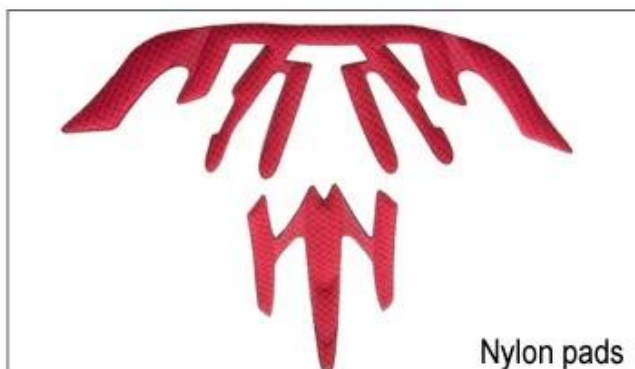

Nízká kvalita podložky: snadno přerušeno po tření s vlasy, nepohodlné a teplé.

Inner Padding Fabric Options

EVA pads

Mesh pads

Nylon pads

Velvet pads

Cool max pads

Low quality pads