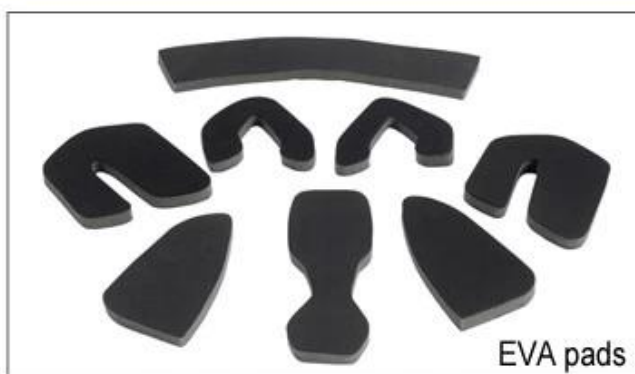

A008

A009

A010

A011

A012

Female Parts Options To Anchor Adjuster

T001

T002

T003

T004

T005

T006

Existují různé druhy vnitřních možností výplň látky.

EVA podložky: Je s uzavřenými buňkami a nepropustné pro vodu, má pružný pocit.

Mesh obložení: to může zabránit prachu a malý hmyz letět do přilby při divoké jízdě.

Nylonové podložky: antibakteriální a šetrné k pokožce, snadno se čistí.

Velvet podložky: velmi měkké a pohodlné pocit.

Zchladit max podložky: velmi high-end, může držet vlasy suché a chladné během jízdy.

Nízká kvalita podložky: snadno přerušeno po tření s vlasy, nepohodlné a teplé.

Inner Padding Fabric Options

EVA pads

Mesh pads

Nylon pads

Velvet pads

Cool max pads

Low quality pads