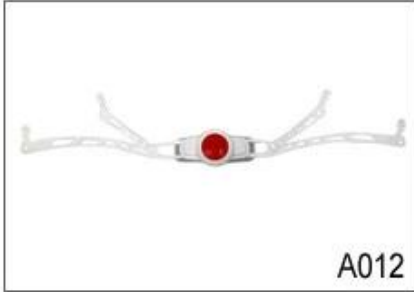

A008

A009

A010

A011

A012

Female Parts Options To Anchor Adjuster

T001

T002

T003

T004

T005

T006

Existují různé druhy vnitřních možností výplň látky.

EVA podložky: Je s uzavřenými buňkami a nepropustné pro vodu, má pružný pocit.

Mesh obložení: to může zabránit prachu a malý hmyz letět do přilby při divoké jízdě.