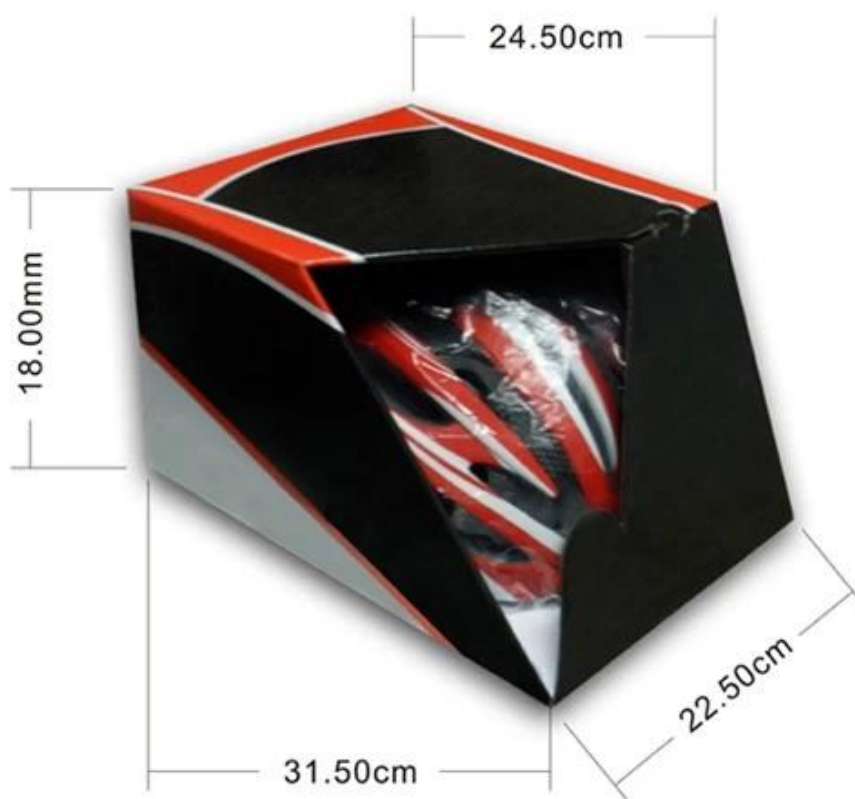

Port Vlasy:

Tyto přilby jsou dodávány s designem popruhem, který vychází vstříc copy.

Packaging

Items per Carton: 12 Pieces/Carton

Package Measurements: 73X58X35 cm

Gross Weight: 6.50 kg

Package Type: 1PCS/PP bag wth color box, 12 PCS PER BROWN CARTON