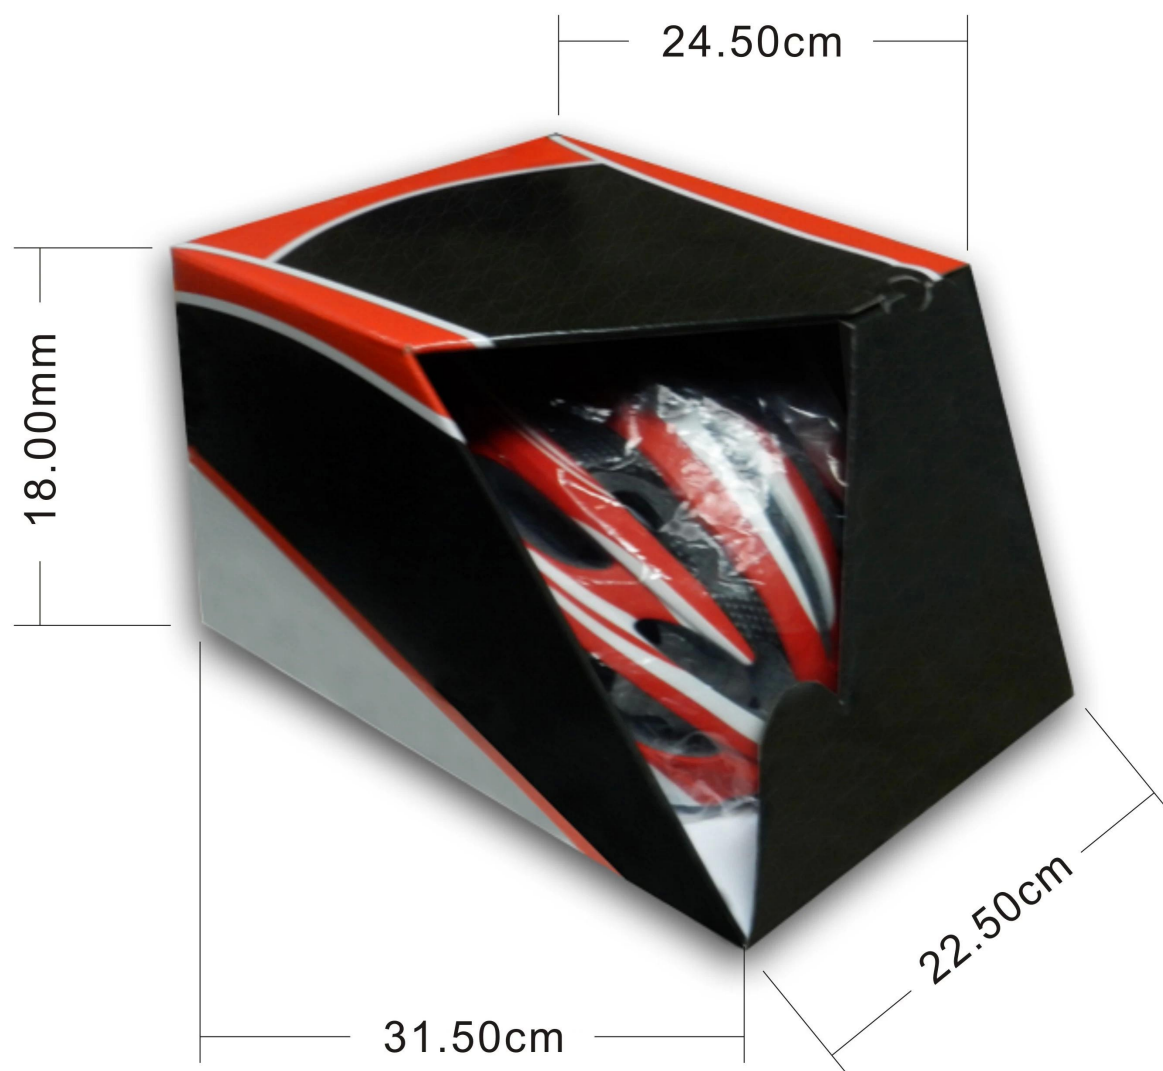

Balení a doprava

Balení a doručení

Balíček 1. 1ks/PP pytel s box, 10 kusů na karton 92 * 33 * 47 cm
2. kartonu balení mimo

Dodávka Fedex/UPS/DHL/TNT nebo moře

Cetification

Máme projít pod testu:

ASTM F1447-06   ASTM F1952-09
ASTM F1492-08   ASTM F1898-08
ASTM F1163-04a   ASTM F2040-11
ASTMF1045-2007   CPSC 1203