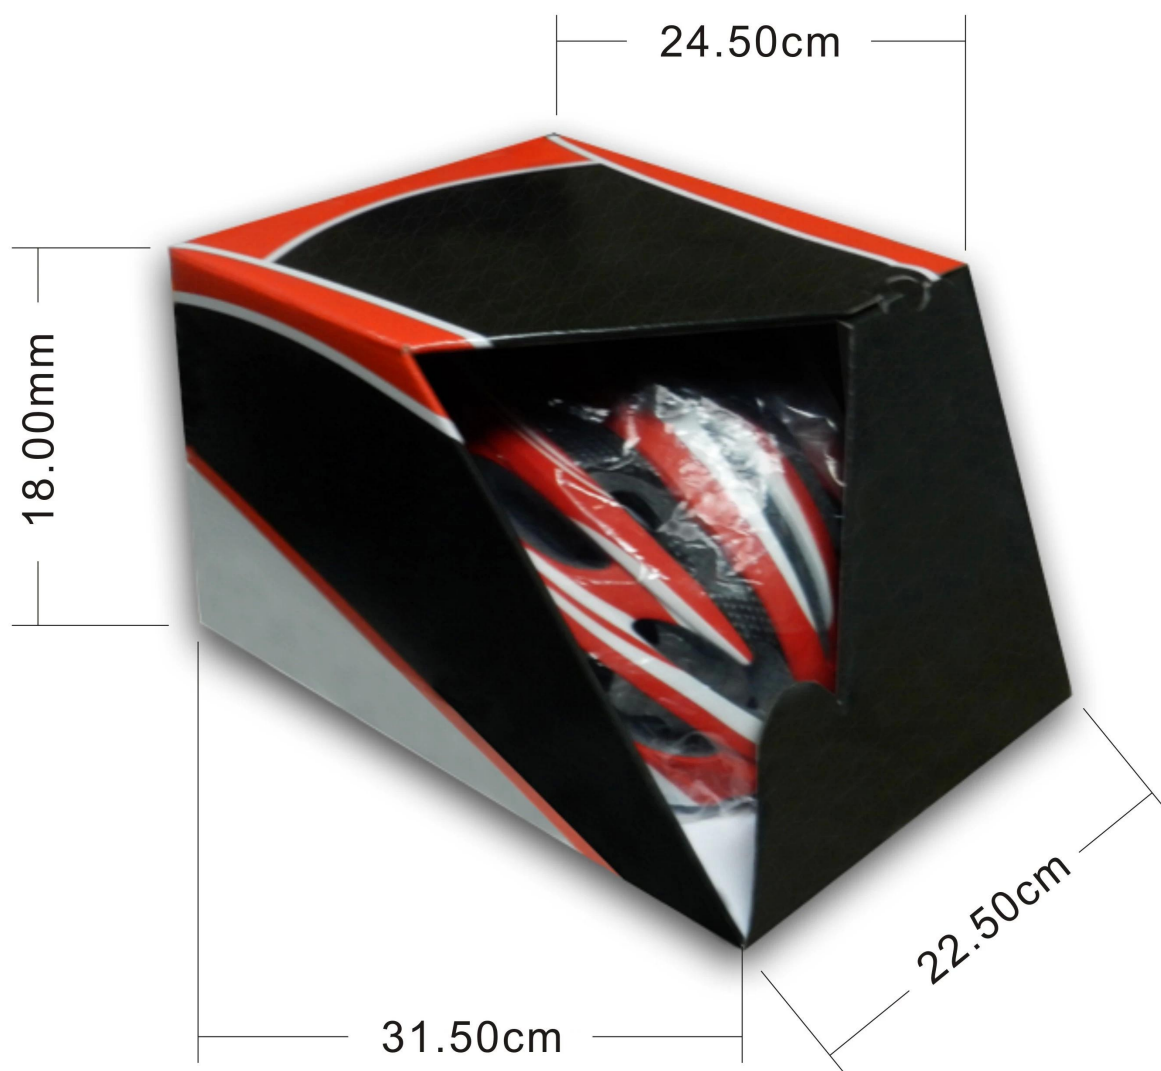

Balení a doprava

Balení a doručení

Balíček 1. 1ks/PP pytel s box, 10 kusů na karton 92 * 33 * 47 cm
2. kartonu balení mimo

Dodávka Fedex/UPS/DHL/TNT nebo moře

Cetification

Máme projít pod testu:

ASTM F1447-06	ASTM F1952-09
ASTM F1492-08	ASTM F1898-08
ASTM F1163-04a	ASTM F2040-11
ASTMF1045-2007	CPSC 1203
BS EN1078:2012	BS EN1077:2007