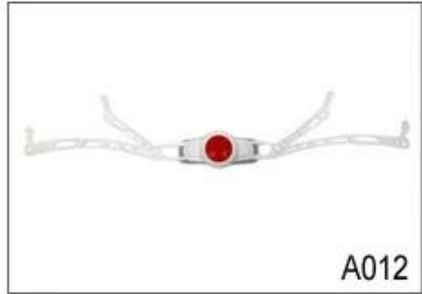

A008

A009

A010

A011

A012

Female Parts Options To Anchor Adjuster

T001

T002

T003

T004

T005

T006

Existují různé druhy možností vnitřního polstrování.

EVA PADS: Je to uzavřená buňka a nepropustná pro vodu, má odolný pocit.

Síťové podložky: Během divoké jízdy může zabránit prachu a malému hmyzu do helmy.