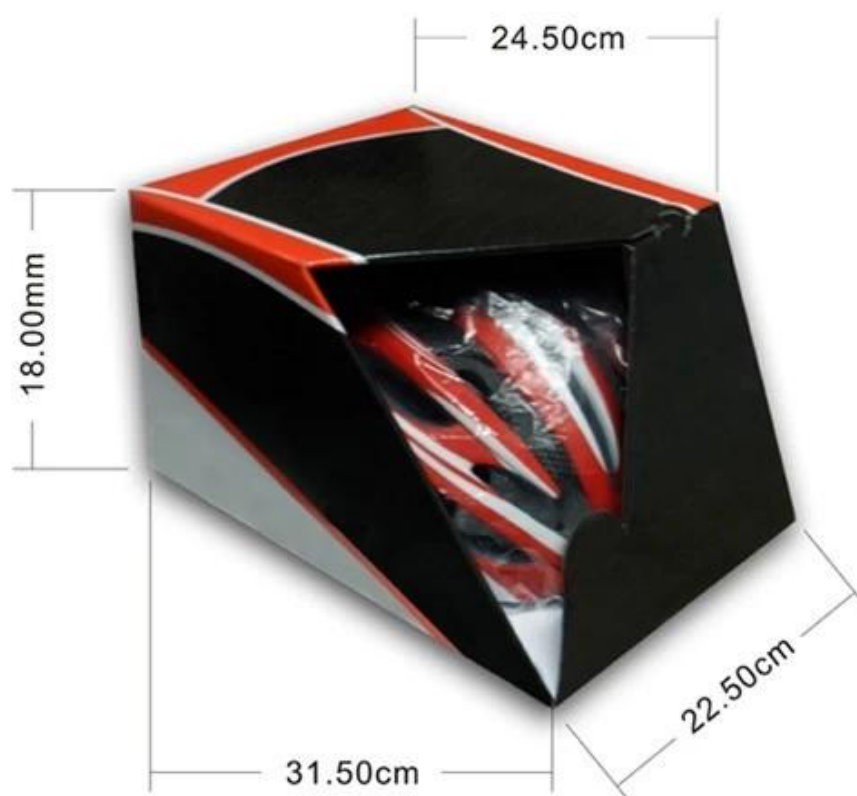

Typ balení: 1ks / PP sáček wth mezinárodní pole barvy jezdecké helmy, 12 ks v BROWN Krabička

Packaging

Items per Carton: 12 Pieces/Carton

Package Measurements: 73X58X35 cm

Gross Weight: 6.50 kg

Package Type: 1PCS/PP bag wth color box, 12 PCS PER BROWN CARTON