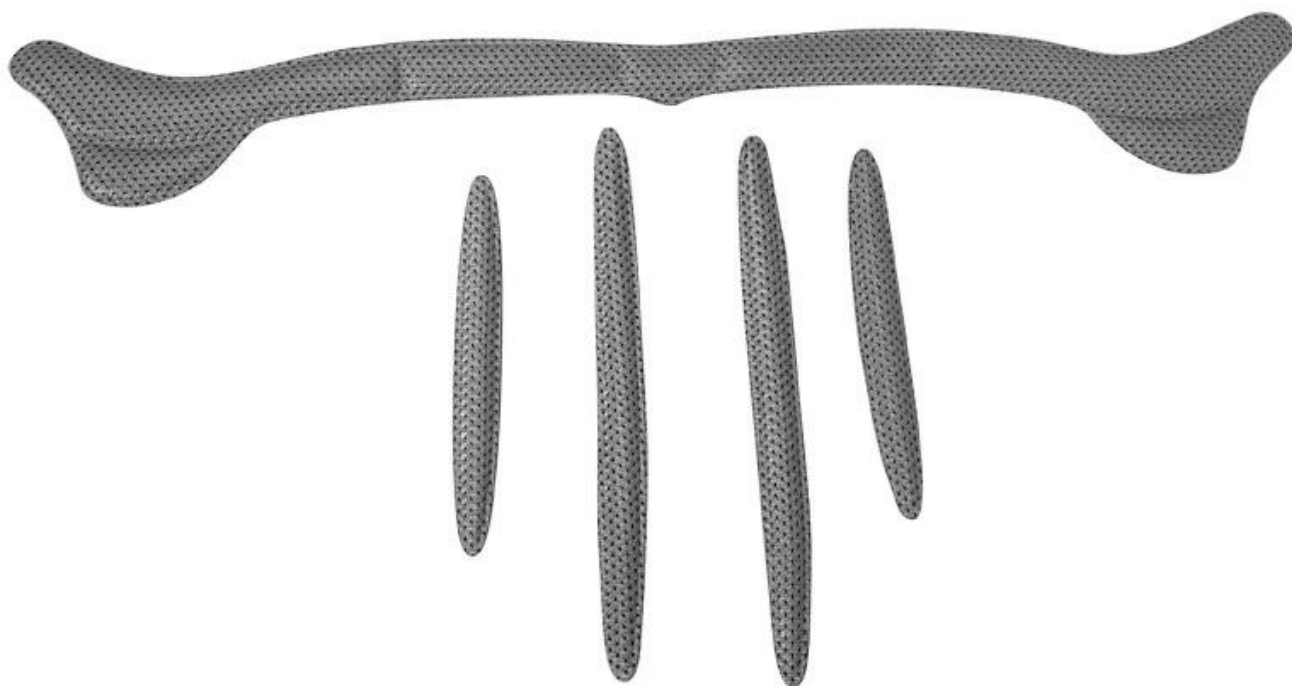

Přizpůsobené konstrukce helma padding

Výhody našich vložek:

,-Removable a omyvatelné anallergic polstrování z 3D otevřené síťoviny, zajišťuje maximální komfort a odvádí slackou rychle. Mezi další možnosti, jako je boj proti hmyzu síť & Skvělé Max® polstrování může být acceptable.

,-Moisture odvádějící Pads Keep jezdeckou Head Dry

Vnitřní výbava významně ovlivnit komfort helmu je. Všechny naše podložky absorbují vlhkost a jsou anti-alergenní. Suchý zipy umožňují snadnou demontáž při praní.

Naše testovací laboratoř:

Za účelem kvalitní výroby přileb se učíme nejen z teorie designu, ale také učinit pokrok z testování výsledek! To je důvod, proč je naše továrna vybavena profesionální testovací laboratoře s cílem zajistit každý návrh je praktická a přístupná! Naše zkušební norma je přísnější než požadavky průkazu způsobilosti, to je důvod, proč můžeme slíbit model, který zajišťujeme může určitě projít odpovídající test třetích stran!