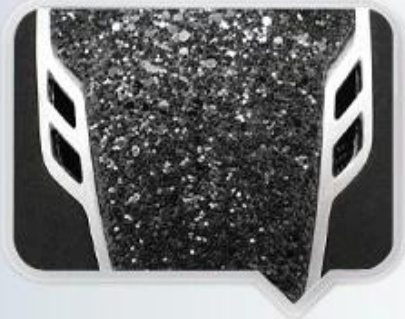

Pokročilá masaVENTILAČNÍ SYSTÉM

Aerodynamické ventilační kanály poskytují vysoké standardy chladicího proudu, odnést horký vzduch vnitřních tkanin, aby se zlepšil fyziologický komfort jezdce.

ADVANCED MASS VENTILATION SYSTEM

Aerodynamic ventilation channels provide high standards of cooling airflow, taking away the hot air of the inner fabrics to improve the rider's physiological comfort.