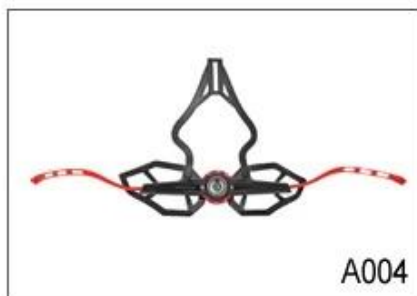

Specifikace nejlepších cyklistických přileb:

Model číslo.	AU-G1310 nejlepší cyklistické helmy
Materiál	In-mold EPS liner & amp; PC shell
Osvědčení	CE EN1078
průduchy	21air průduchy
Barva	Pantone, přizpůsobené
Velikost / obvod hlavy	S / M (54 až 58 cm); M / L (58 až 62 cm)
Hmotnost	220g
vzorek čas	7 dní
MOQ	300pcs
Detaily o balících	PP sáček + individuální barevný box balení + mastercarton

Adjustment System Options

A001

A002

A003

A004

A005

A006

A007