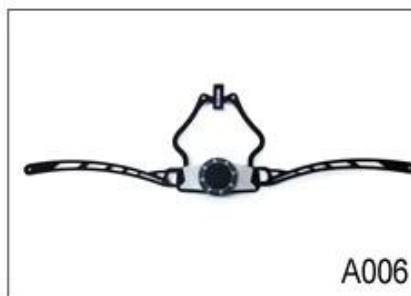

Specifikace nejlepších cyklistických přileb:

Model číslo.	AU-G1310 nejlepší cyklistické helmy
Materiál	In-mold EPS liner & amp; PC shell
Osvědčení	CE EN1078
průduchy	21air průduchy
Barva	Pantone, přizpůsobené
Velikost / obvod hlavy	S / M (54 až 58 cm); M / L (58 až 62 cm)
Hmotnost	220g
vzorek čas	7 dní
MOQ	300pcs
Detaily o balících	PP sáček + individuální barevný box balení + mastercarton

Adjustment System Options

A001

A002

A003

A004

A005

A006

A007