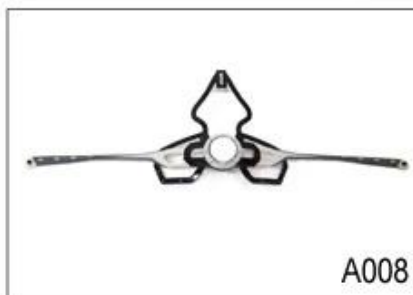

Specifikace nejlepších cyklistických přileb:

Model číslo.	AU-G1310 nejlepší cyklistické helmy
Materiál	In-mold EPS liner & amp; PC shell
Osvědčení	CE EN1078
průduchy	21air průduchy
Barva	Pantone, přizpůsobené
Velikost / obvod hlavy	S / M (54 až 58 cm); M / L (58 až 62 cm)
Hmotnost	220g
vzorek čas	7 dní
MOQ	300pcs
Detaily o balících	PP sáček + individuální barevný box balení + mastercarton

Adjustment System Options

A001

A002

A003

A004

A005

A006

A007