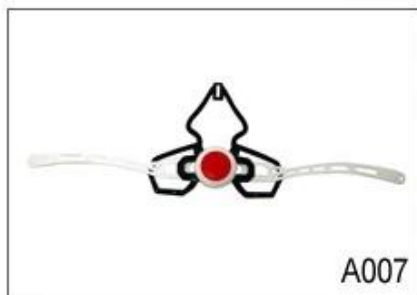

Specifikace nejlepších cyklistických přileb:

Model číslo.	AU-G1310 nejlepší cyklistické helmy
Materiál	In-mold EPS liner & amp; PC shell
Osvědčení	CE EN1078
průduchy	21air průduchy
Barva	Pantone, přizpůsobené
Velikost / obvod hlavy	S / M (54 až 58 cm); M / L (58 až 62 cm)
Hmotnost	220g
vzorek čas	7 dní
MOQ	300pcs
Detaily o balících	PP sáček + individuální barevný box balení + mastercarton

Adjustment System Options

A001

A002

A003

A004

A005

A006

A007