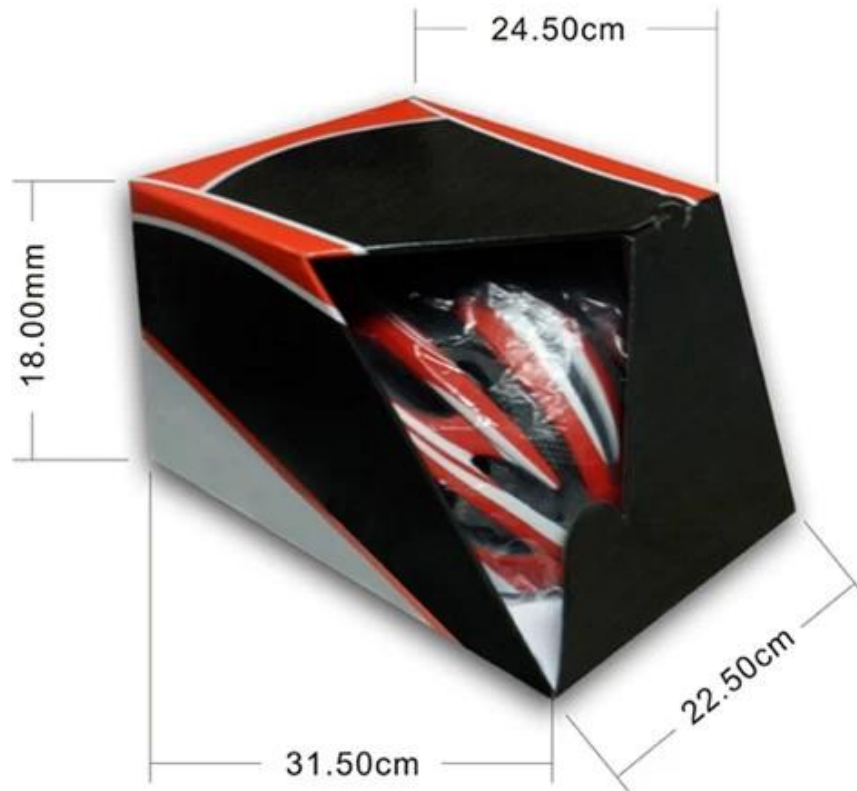

Oblast použití

Packaging

Items per Carton: 12 Pieces/Carton

Package Measurements: 73X58X35 cm

Gross Weight: 6.50 kg

Package Type: 1PCS/PP bag wth color box, 12 PCS PER BROWN CARTON

O naší hlavice

Vyrábíme referenci podle ISO / DIS 6220 standardu, plus uživatelské zkušenosti jsme nahromaděné z trhu již více než 22 let od různých značek, které jsme pracovali s, stejně jako Limar atd ... Jinými slovy, jestliže 95% osob může fit náš Náráz makety hlavy. příležitostná Inmold město kole přilbu

Helmet Shape 101

European Headform

A long Oval shaped helmet is designed for a rider's head with a dimension which is considerably longer front-to-back than its side-to-side measurement.

Intermediate Oval