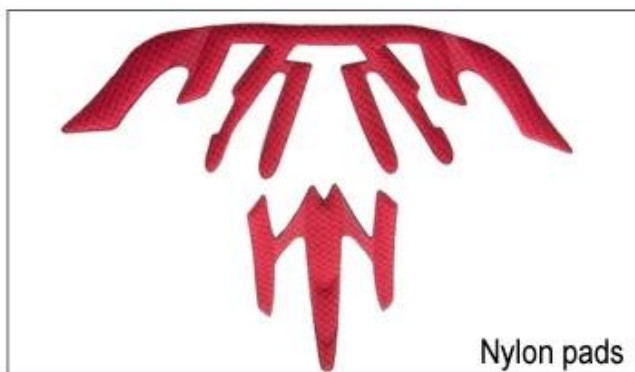

EVA podložky: Je uzavřena buňka a nepropustná pro vodu, má pružný pocit.

Mesh podložky: To může zabránit prachu a malým hmyzem letět do helmy během divoké jízdy.

Nylonové podložky: antibakteriální a šetrné k pokožce, snadné čisté.

Velvet podložky: velmi měkký a pohodlný pocit.

Cool Max Pads: velmi vysoký konec, může udržet vlasy suché a chladné během jízdy.

Nízké kvalitní podložky: Snadné rozbité po tření s vlasy, nepříjemné a horké.

## Inner Padding Fabric Options

EVA pads

Mesh pads

Nylon pads

Velvet pads

Cool max pads

Low quality pads