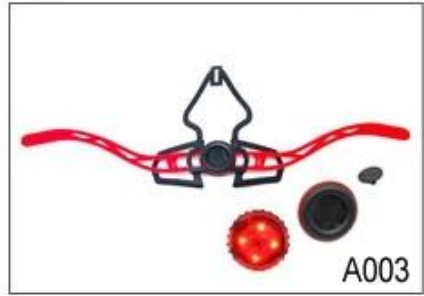

## Strap Buckle And Divider Options

We can also customize various colors buckle.

Nebudte překvapeni! Jako továrna s více než 20 výzkumnými zkušenostmi, jsme vyvinuli serie úprav pro různé přilby a dodržovat různé návrhy helmy! Můžete najít nahoru a dolů nastavovače, nastavte tvaru Y tvaru, LED seřizovače, seřizovače plné hlavy, transparentní adjuster, integrovaný seřizovač , atd. Vše v naší továrně! Co víc, s cílem uspokojit svou značku, můžeme přidat Logo samolepky nebo přizpůsobit exkluzivní nastavení podle vašeho návrhu nebo myšlenky! Vícebarevná kombinace našich úprav je také jedním z jeho zvýraznění. We slibujeme, že každá úprava rotačního vytáčení je dobře provedené a může poskytnout pohodlný a stabilní zážitek z montáže!

# Adjustment System Options

A001

A002

A003

A004

A005

A006

A007