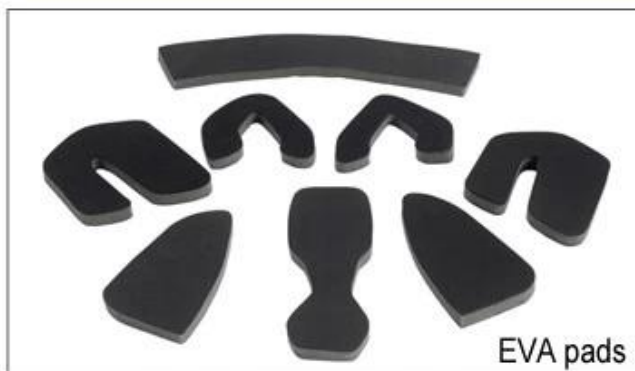

## Female Parts Options To Anchor Adjuster

T001

T002

T003

T004

T005

T006

Existují různé druhy možností vnitřní polstrování.

EVA podložky: Je uzavřena buňka a nepropustná pro vodu, má pružný pocit.

Mesh podložky: To může zabránit prachu a malým hmyzem letět do helmy během divoké jízdy.

Nylonové podložky: antibakteriální a šetrné k pokožce, snadné čisté.

Velvet podložky: velmi měkký a pohodlný pocit.

Cool Max Pads: velmi vysoký konec, může udržet vlasy suché a chladné během jízdy.

Nízké kvalitní podložky: Snadné rozbité po tření s vlasy, nepříjemné a horké.

## Inner Padding Fabric Options

EVA pads

Mesh pads

Nylon pads

Velvet pads

Cool max pads

Low quality pads