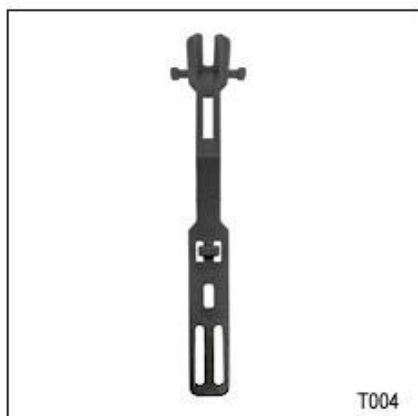

## Female Parts Options To Anchor Adjuster

T001

T002

T003

T004

T005

T006

Existují různé druhy možností vnitřní polstrování.