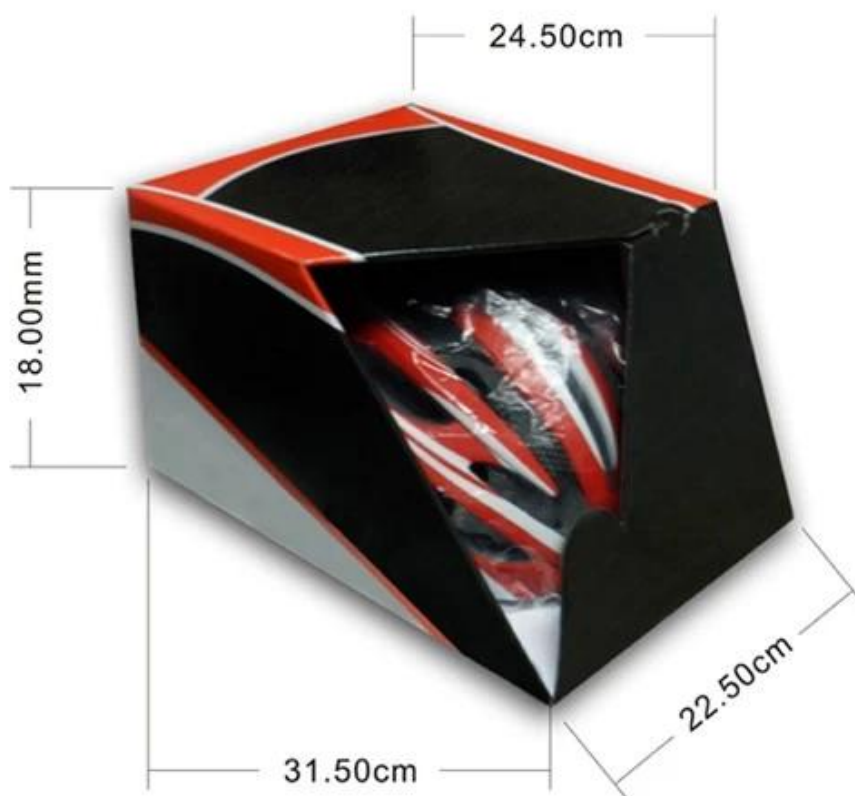

Typ balení: 1ks / PP BAG WTH COLOR BOX, 12 ks na hnědý karton

Packaging

Items per Carton: 12 Pieces/Carton

Package Measurements: 73X58X35 cm

Gross Weight: 6.50 kg

Package Type: 1PCS/PP bag wth color box, 12 PCS PER BROWN CARTON